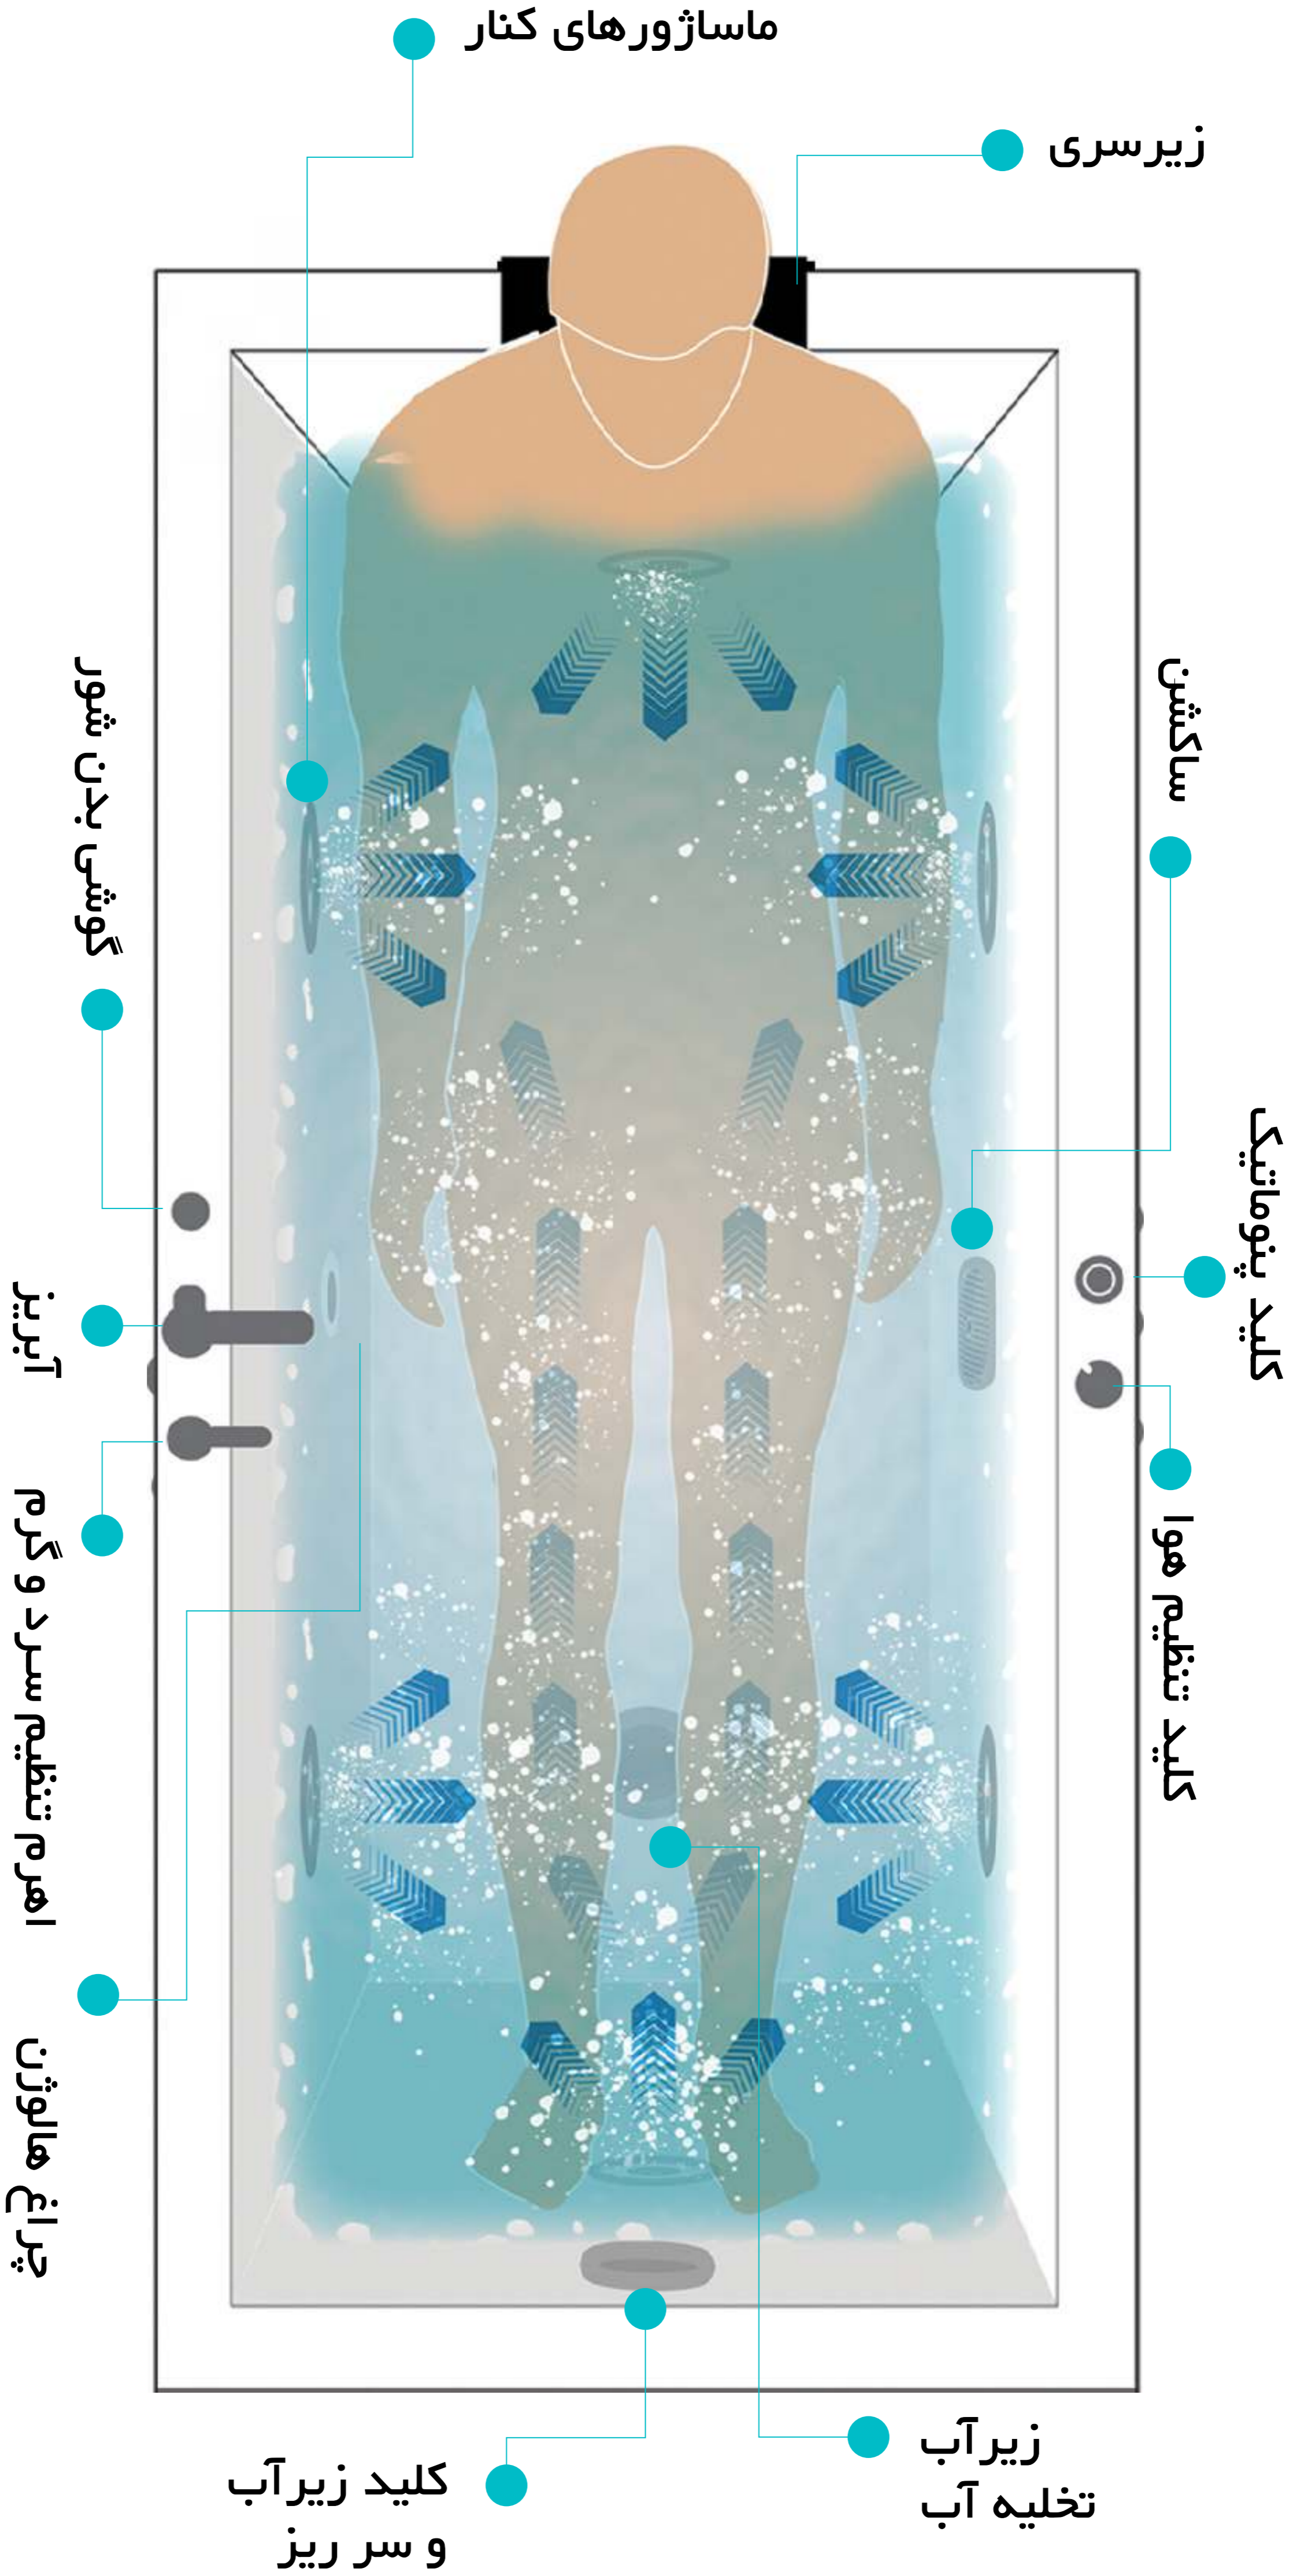

Reinforced foot wall
پدنه تقویت شده

Moulded headrests
تکمه گاه های سر

Steps
پلکان

Duraflex plumbing
لوله کشی
دورا افلکس

مشخصات جکوزی تیپ ۱

- ماساژور (پا.کناری.کمر)
- شاسی استیل
- زیرسری
- پانل جلو
- زیر آب
- کلید پنوماتیک و کلید تنظیم هوا
- تجهیزات جانبی بنا به درخواست مشتری:
- شیرآلات
- دستگیره
- گرمکن
- کیت دیجیتال
- ماساژور اضافه جهت پا.کناری.کمر

مشخصات وان

- شاسی استیل
- زیرسری
- پانل جلو
- زیر آب پدالی
- تجهیزات جانبی بنا به درخواست مشتری:
- شیرآلات
- پانل کوچک
- دستگیره

مشخصات جکوزی تیپ ۲

- ماساژور (پا.کناری.کمر)
- شاسی استیل
- زیرسری
- پانل جلو
- زیر آب
- کلید پنوماتیک و کلید تنظیم هوا
- حفاظ جان
- چراغ هالوژن
- تجهیزات جانبی بنا به درخواست مشتری:
- شیرآلات
- دستگیره
- گرمکن
- کیت دیجیتال
- ماساژور اضافه جهت پا.کناری.کمر

مشخصات جکوزی تیپ ۳

- ماساژور (پا.کناری.کمر)
- شاسی استیل
- زیرسری
- پانل جلو
- زیر آب
- کلید پنوماتیک و کلید تنظیم هوا
- حفاظ جان
- چراغ هالوژن
- موتور بلوئر و جت کف
- تجهیزات جانبی بنا به درخواست مشتری:
- شیرآلات
- دستگیره
- گرمکن
- کیت دیجیتال
- ماساژور اضافه جهت پا.کناری.کمر