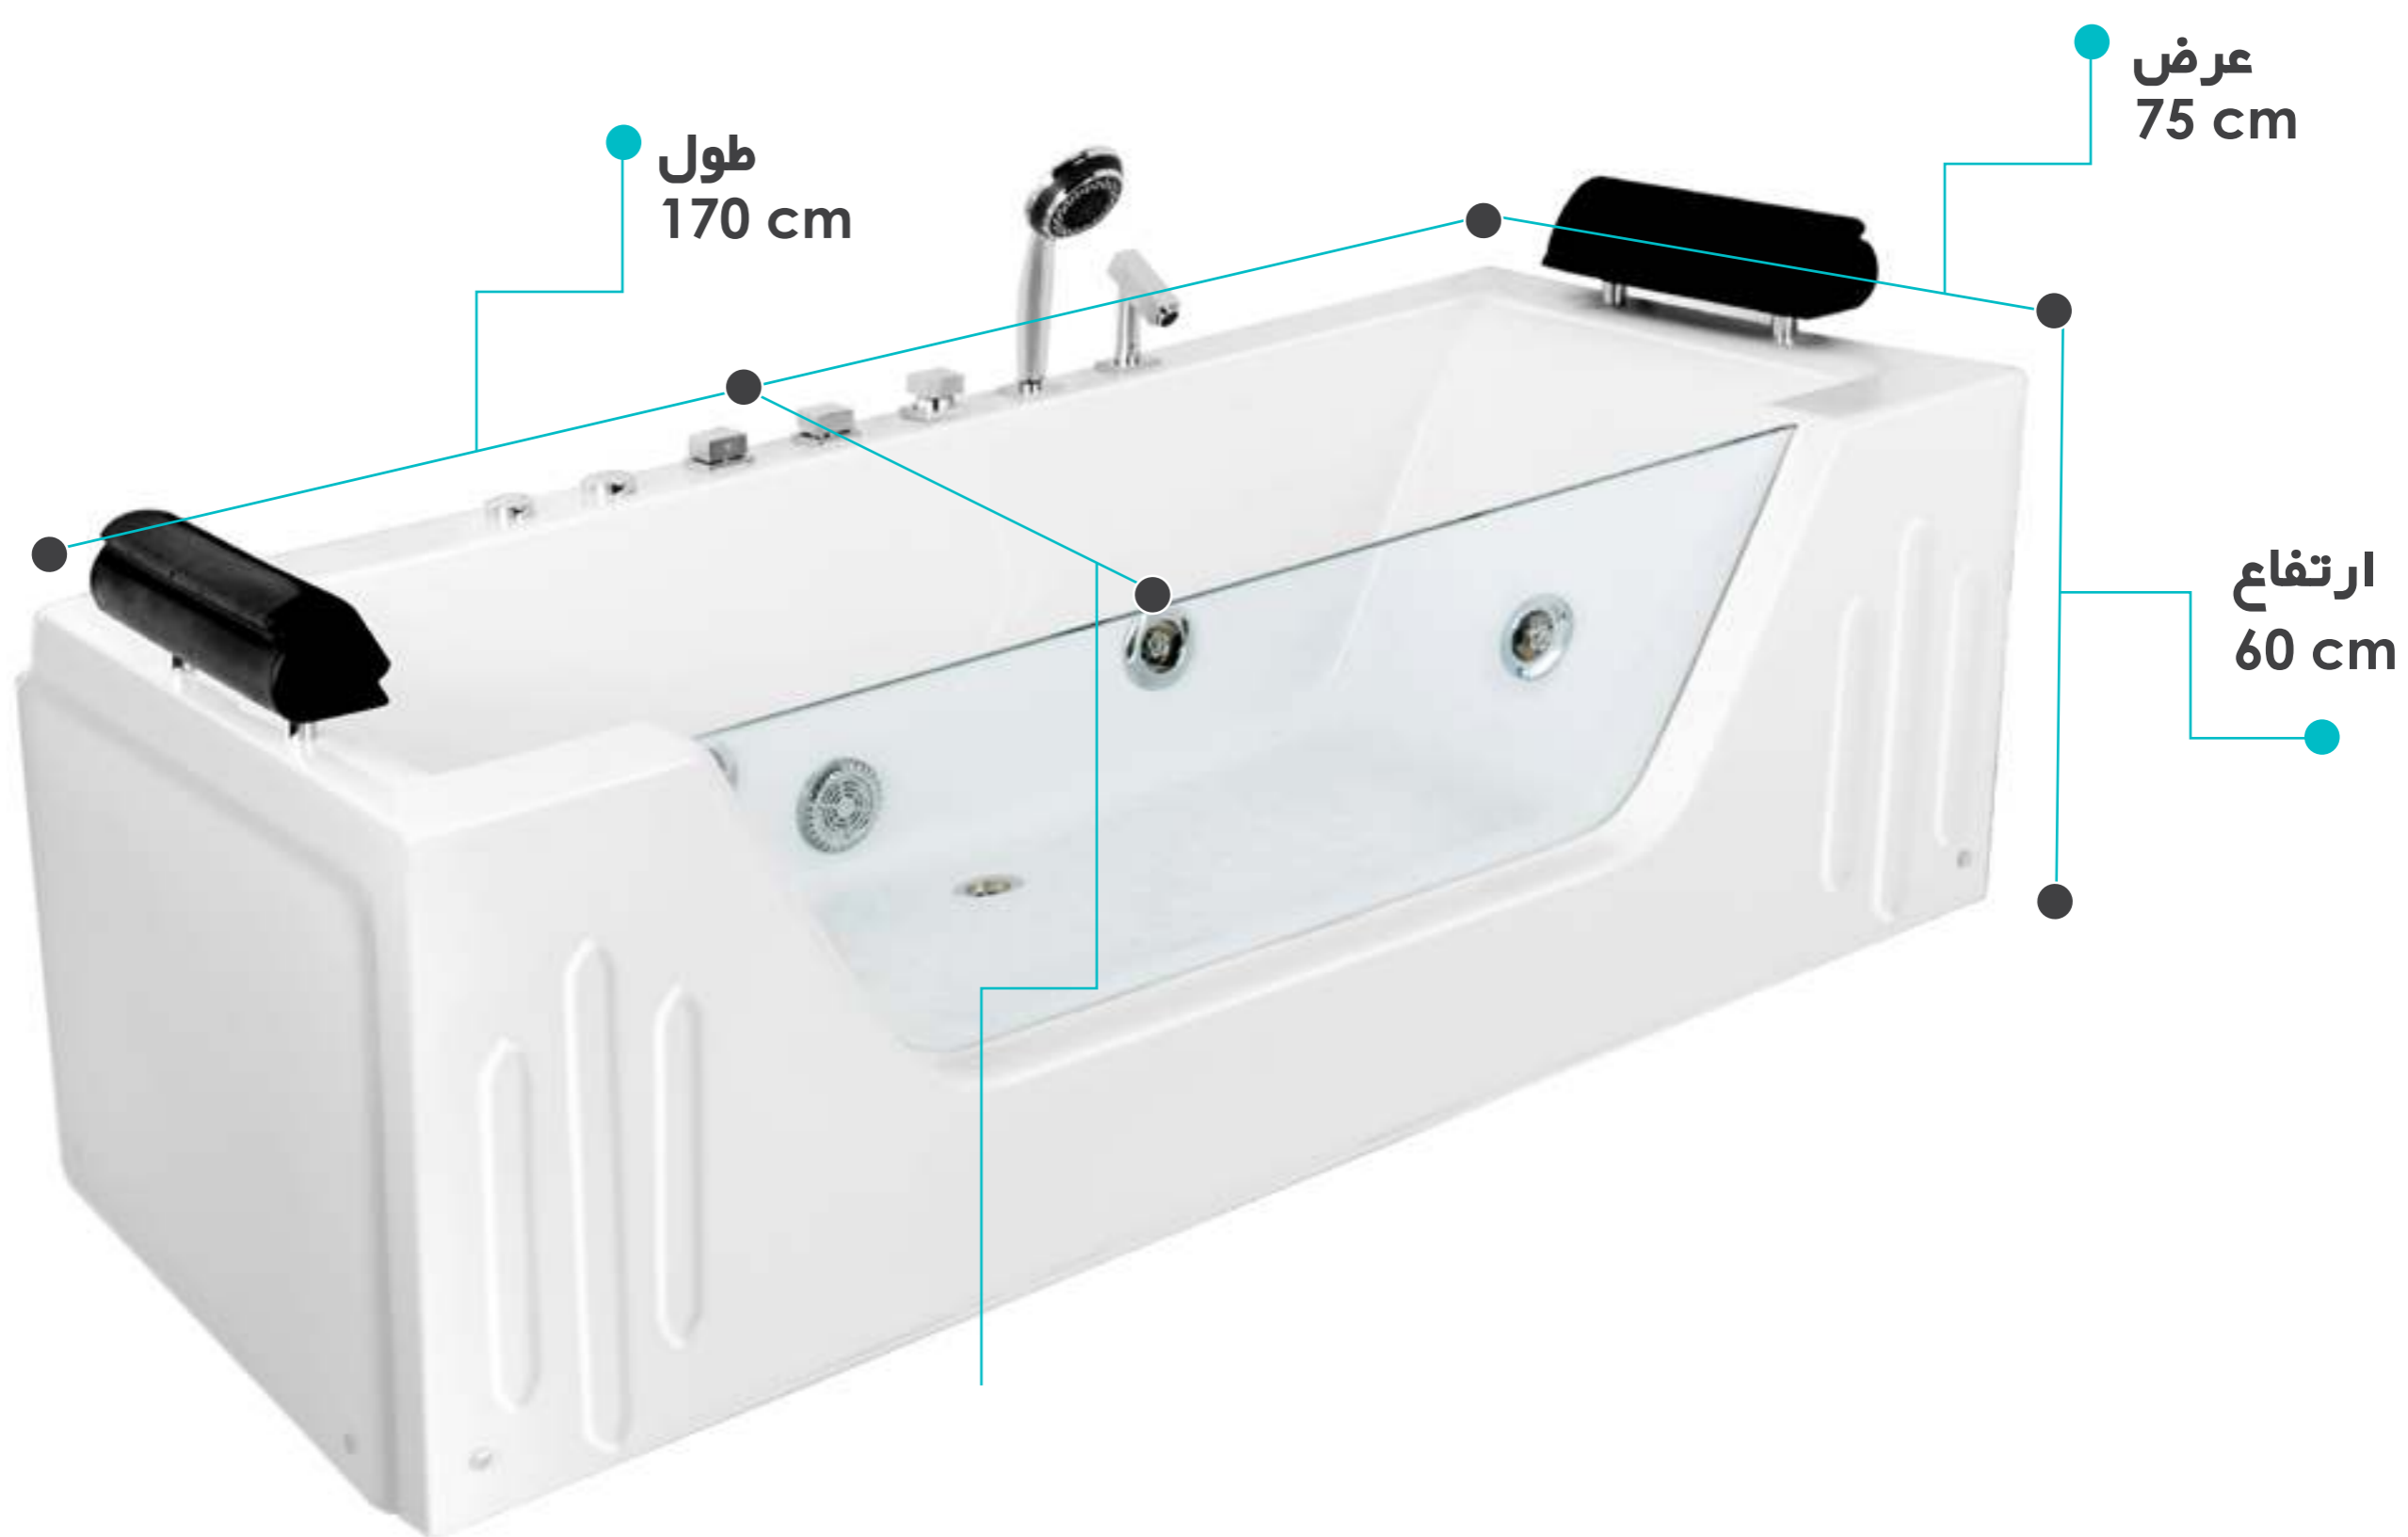

length 75 cm

Height 60 cm

1 Person

## GAMA

گاما

Code:LRJ10

(آکواریومی)

160 cm x 75 cm x 60 H cm

170 cm x 75 cm x 60 H cm

Scaling:

Width 160&170 cm

length 75 cm

Height 60 cm

1 Person

	طول	عرض	ارتفاع	حداكثر عرض
سایز ۱	160 cm	75 cm	60 cm	-
سایز ۲	170 cm	75 cm	60 cm	-

جکوزی تیپ ۳	جکوزی تیپ ۲	جکوزی تیپ ۱	وان	
✓	✓	✓	✓	شاسی استیل
✓	✓	✓	✓	ورق سه لایه آکرلیک
✓	✓	✓	✓	زیرسری
✓	✓	✓	✓	پانل جلو (بزرگ)
✓	✓	✓	انتخابی	پانل جانبی (کوچک)
✓	✓	✓	✓	زیر آب
✓	✓	✓	✓	دستگیره
✓	✓	انتخابی	✗	حفاظ جان
✓	✓	✓	✗	ماساژور پا-کنار-کمر
✓	✓	✓	✗	کلید پنوماتیک و کلید هوا
✓	✓	✗	✗	چراغ هالوژن
✓	✗	✗	✗	موتور بلونر (هواساز)
انتخابی	انتخابی	انتخابی	انتخابی	شیرآلات
✗	انتخابی	انتخابی	✗	جت کف ۴ عددی جهت مدل یک نفره
انتخابی	انتخابی	انتخابی	✗	کیت دیجیتال
انتخابی	انتخابی	انتخابی	✗	گرمکن
انتخابی	انتخابی	انتخابی	انتخابی	پانل ترمو وود
انتخابی	انتخابی	انتخابی	انتخابی	آبکاری طلائی قطعات