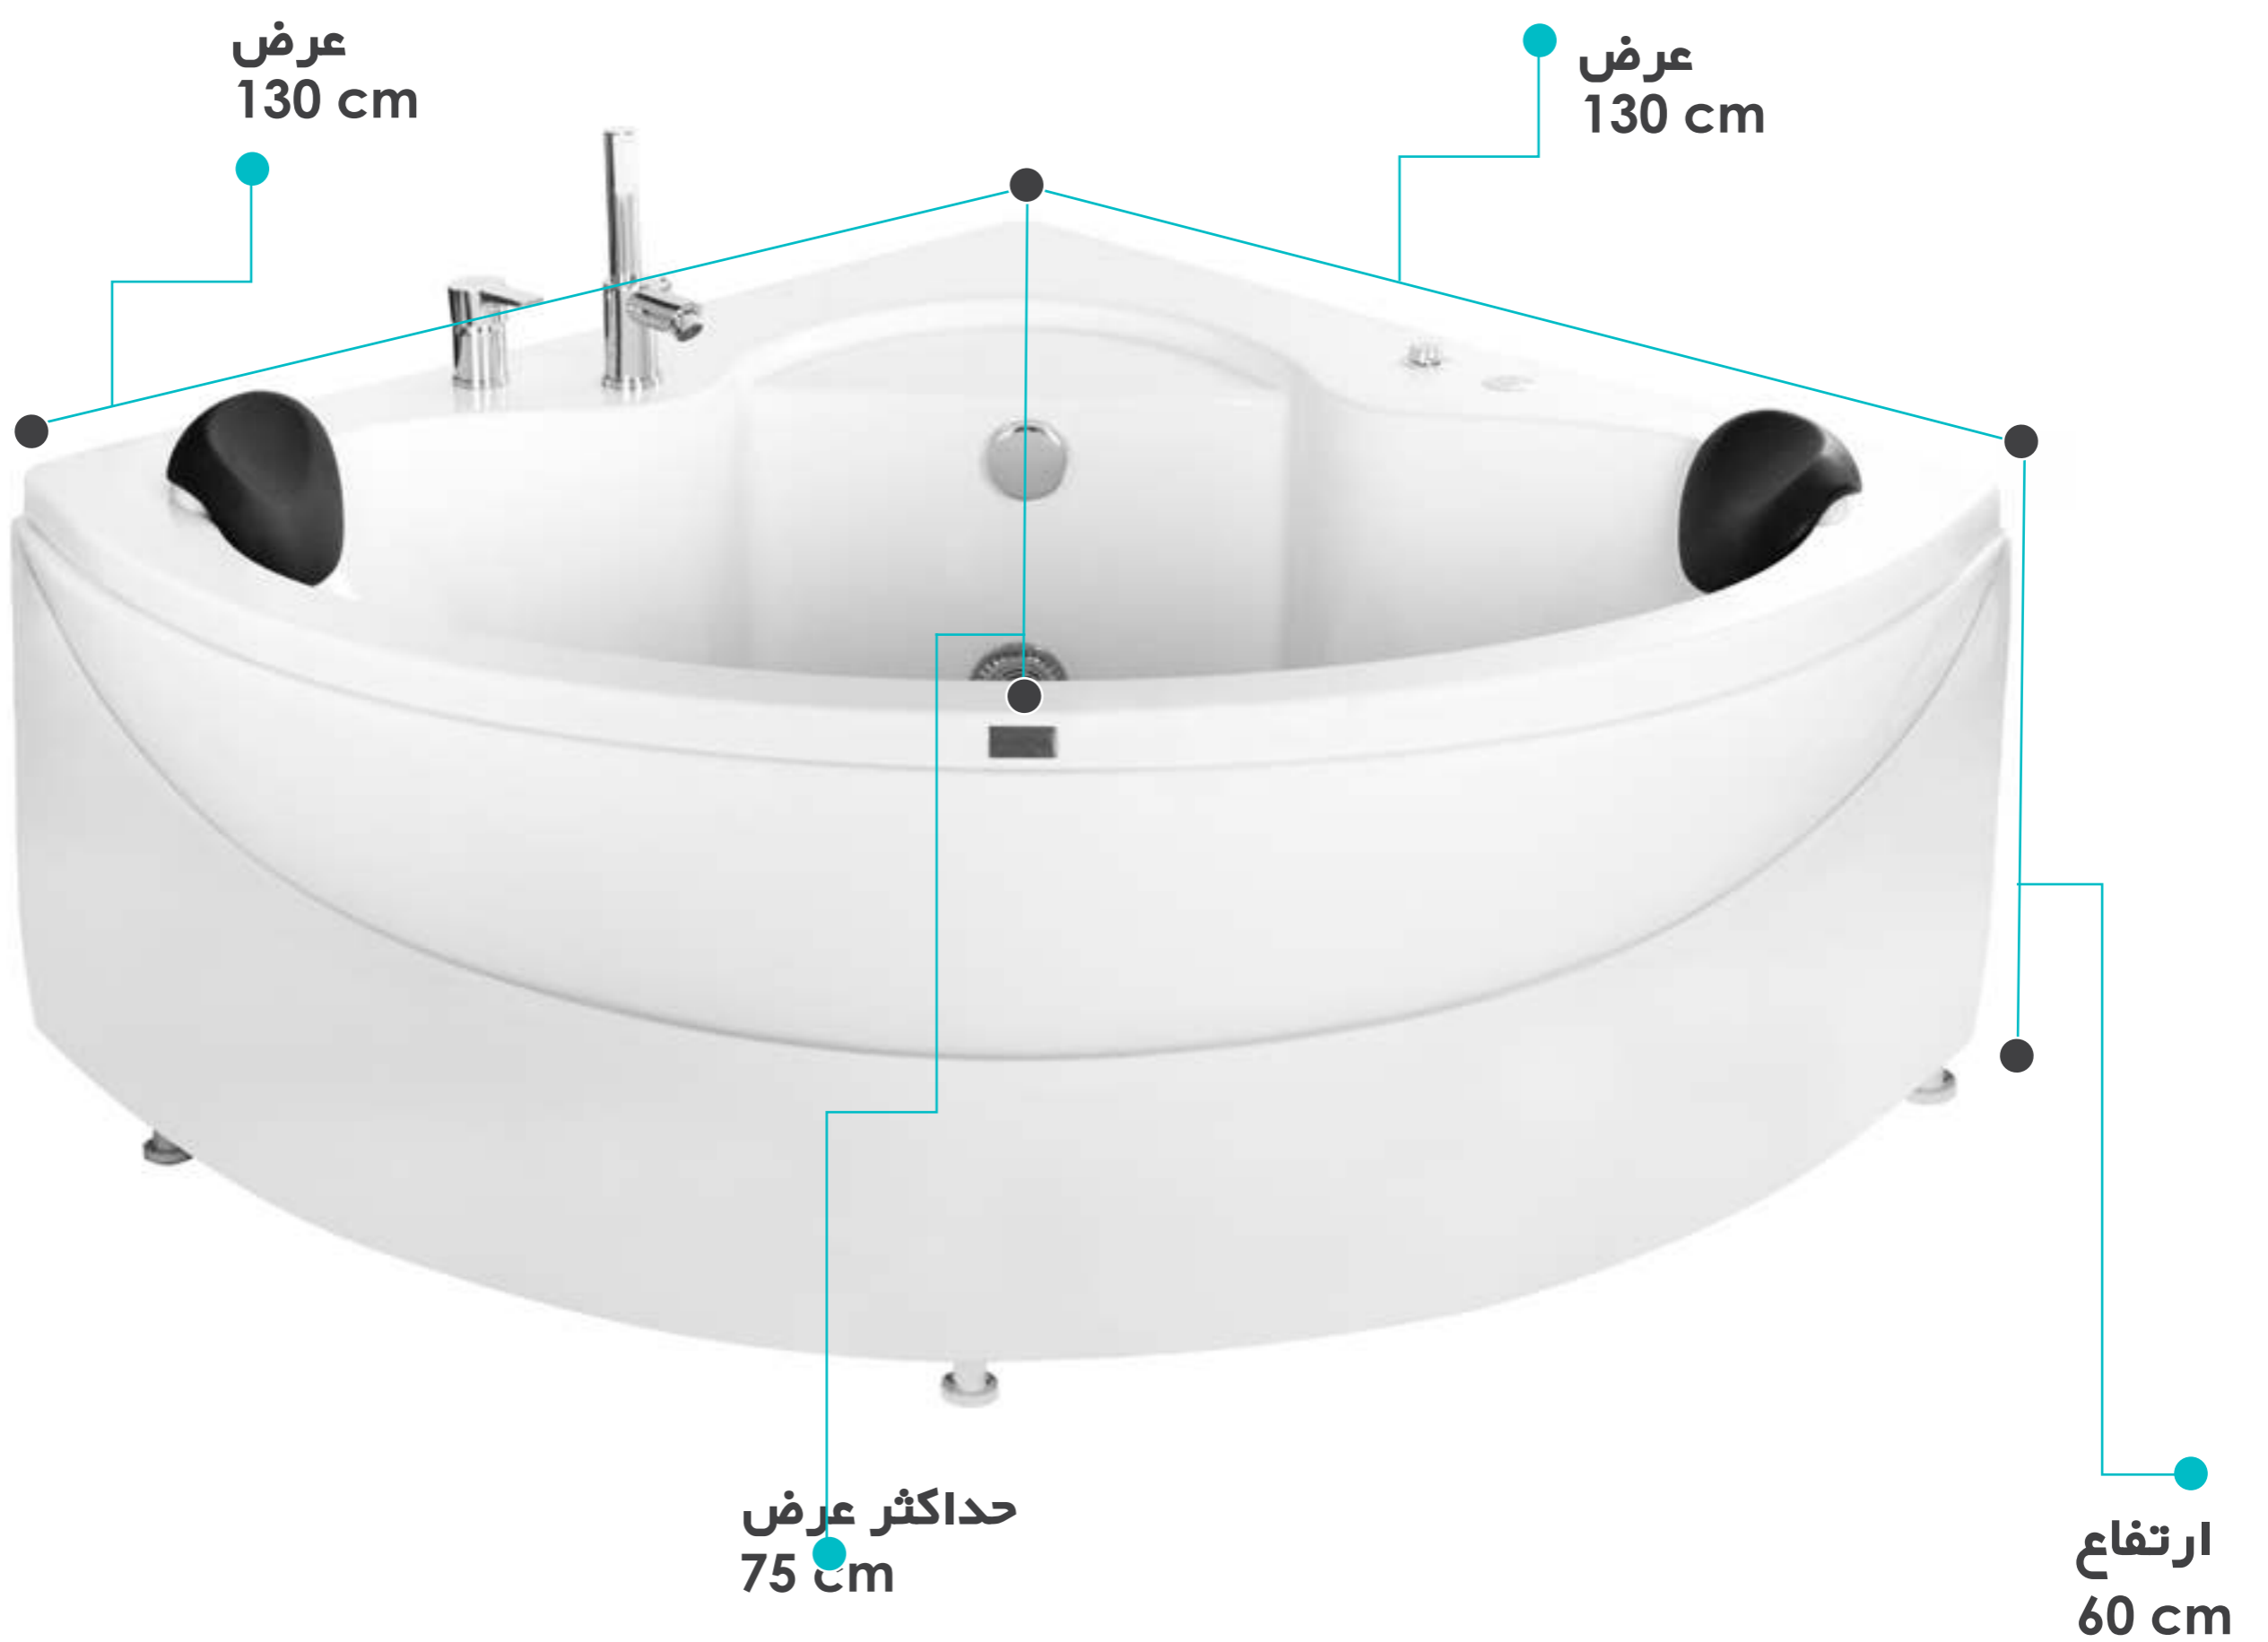

## 1-Scaling:

Width 100 cm  
length 100 cm  
Height 58 cm  
Arch 115 cm

## 2-Scaling:

Width 120 cm  
length 120 cm  
Height 60 cm  
Arch 143 cm

## 3-Scaling:

Width 130 cm  
length 130 cm  
Height 60 cm  
Arch 155 cm

1 Person

**Rhyton**  
Jacuzzi Bathtub Faucets

**LUNA**

	طول	عرض	ارتفاع	حداكثر عرض
سایز ۱	100 cm	100 cm	58 cm	115 cm
سایز ۲	120 cm	120 cm	60 cm	143 cm
سایز ۳	130 cm	130 cm	60 cm	155 cm

## مشخصات وان

- شاسی استیل
- زیرسری
- پانل جلو
- زیر آب پدالی
- تجهیزات جانبی بنا به درخواست مشتری:
- شیرآلات
- پانل کوچک
- دستگیره