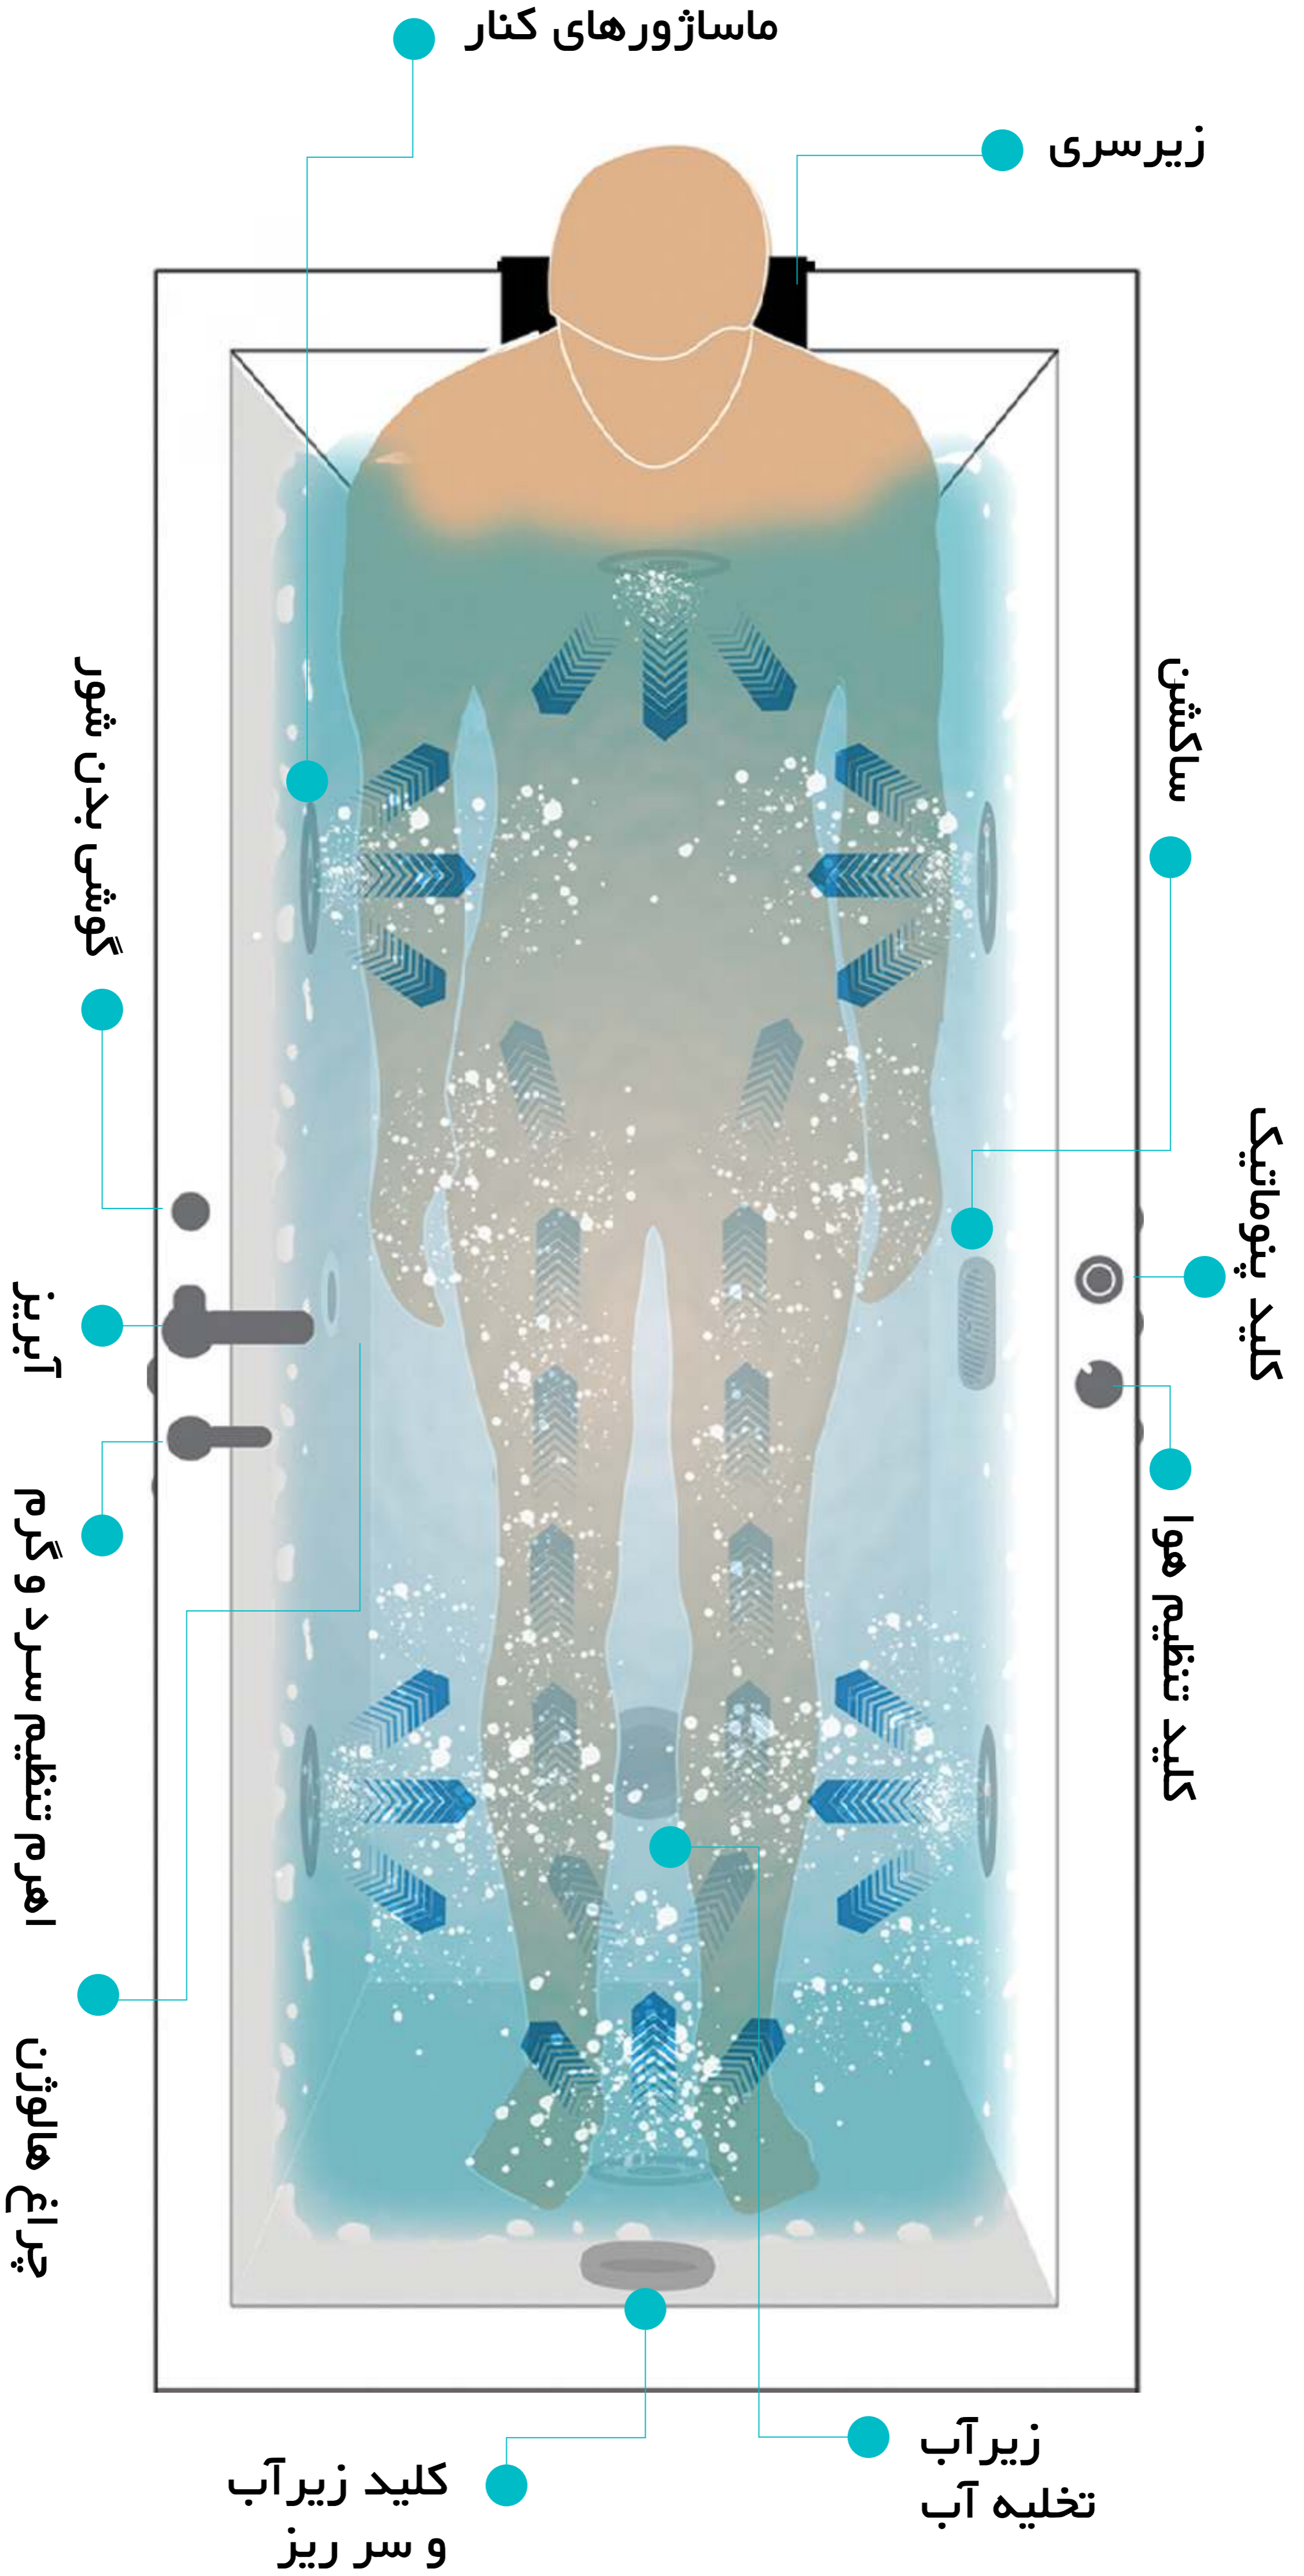

Reinforced foot wall
پدنه تقویت شده

Moulded headrests
تکمه گاه های سر

Steps
پلکان

Duraflex plumbing
لوله کشی
دورا افلکس

مشخصات جکوزی تیپ ۱

- ماساژور (پا.کناری.کمر)
 - شاسی استیل
 - زیرسری
 - پانل جلو
 - زیر آب
 - کلید پنوماتیک و کلید تنظیم هوا
- تجهیزات جانبی بنا به درخواست مشتری:
- شیرآلات
 - دستگیره
 - گرمکن
 - کیت دیجیتال
 - ماساژور اضافه جهت پا.کناری.کمر

مشخصات وان

- شاسی استیل
 - زیرسری
 - پانل جلو
 - زیر آب پدالی
- تجهیزات جانبی بنا به درخواست مشتری:
- شیرآلات
 - پانل کوچک
 - دستگیره

مشخصات جکوزی تیپ ۲

- ماساژور (پا.کناری.کمر)
 - شاسی استیل
 - زیرسری
 - پانل جلو
 - زیر آب
 - کلید پنوماتیک و کلید تنظیم هوا
 - حفاظ جان
 - چراغ هالوژن
- تجهیزات جانبی بنا به درخواست مشتری:
- شیرآلات
 - دستگیره
 - گرمکن
 - کیت دیجیتال
 - ماساژور اضافه جهت پا.کناری.کمر

مشخصات جکوزی تیپ ۳

- ماساژور (پا.کناری.کمر)
 - شاسی استیل
 - زیرسری
 - پانل جلو
 - زیر آب
 - کلید پنوماتیک و کلید تنظیم هوا
 - حفاظ جان
 - چراغ هالوژن
 - موتور بلوئر و جت کف
- تجهیزات جانبی بنا به درخواست مشتری:
- شیرآلات
 - دستگیره
 - گرمکن
 - کیت دیجیتال
 - ماساژور اضافه جهت پا.کناری.کمر