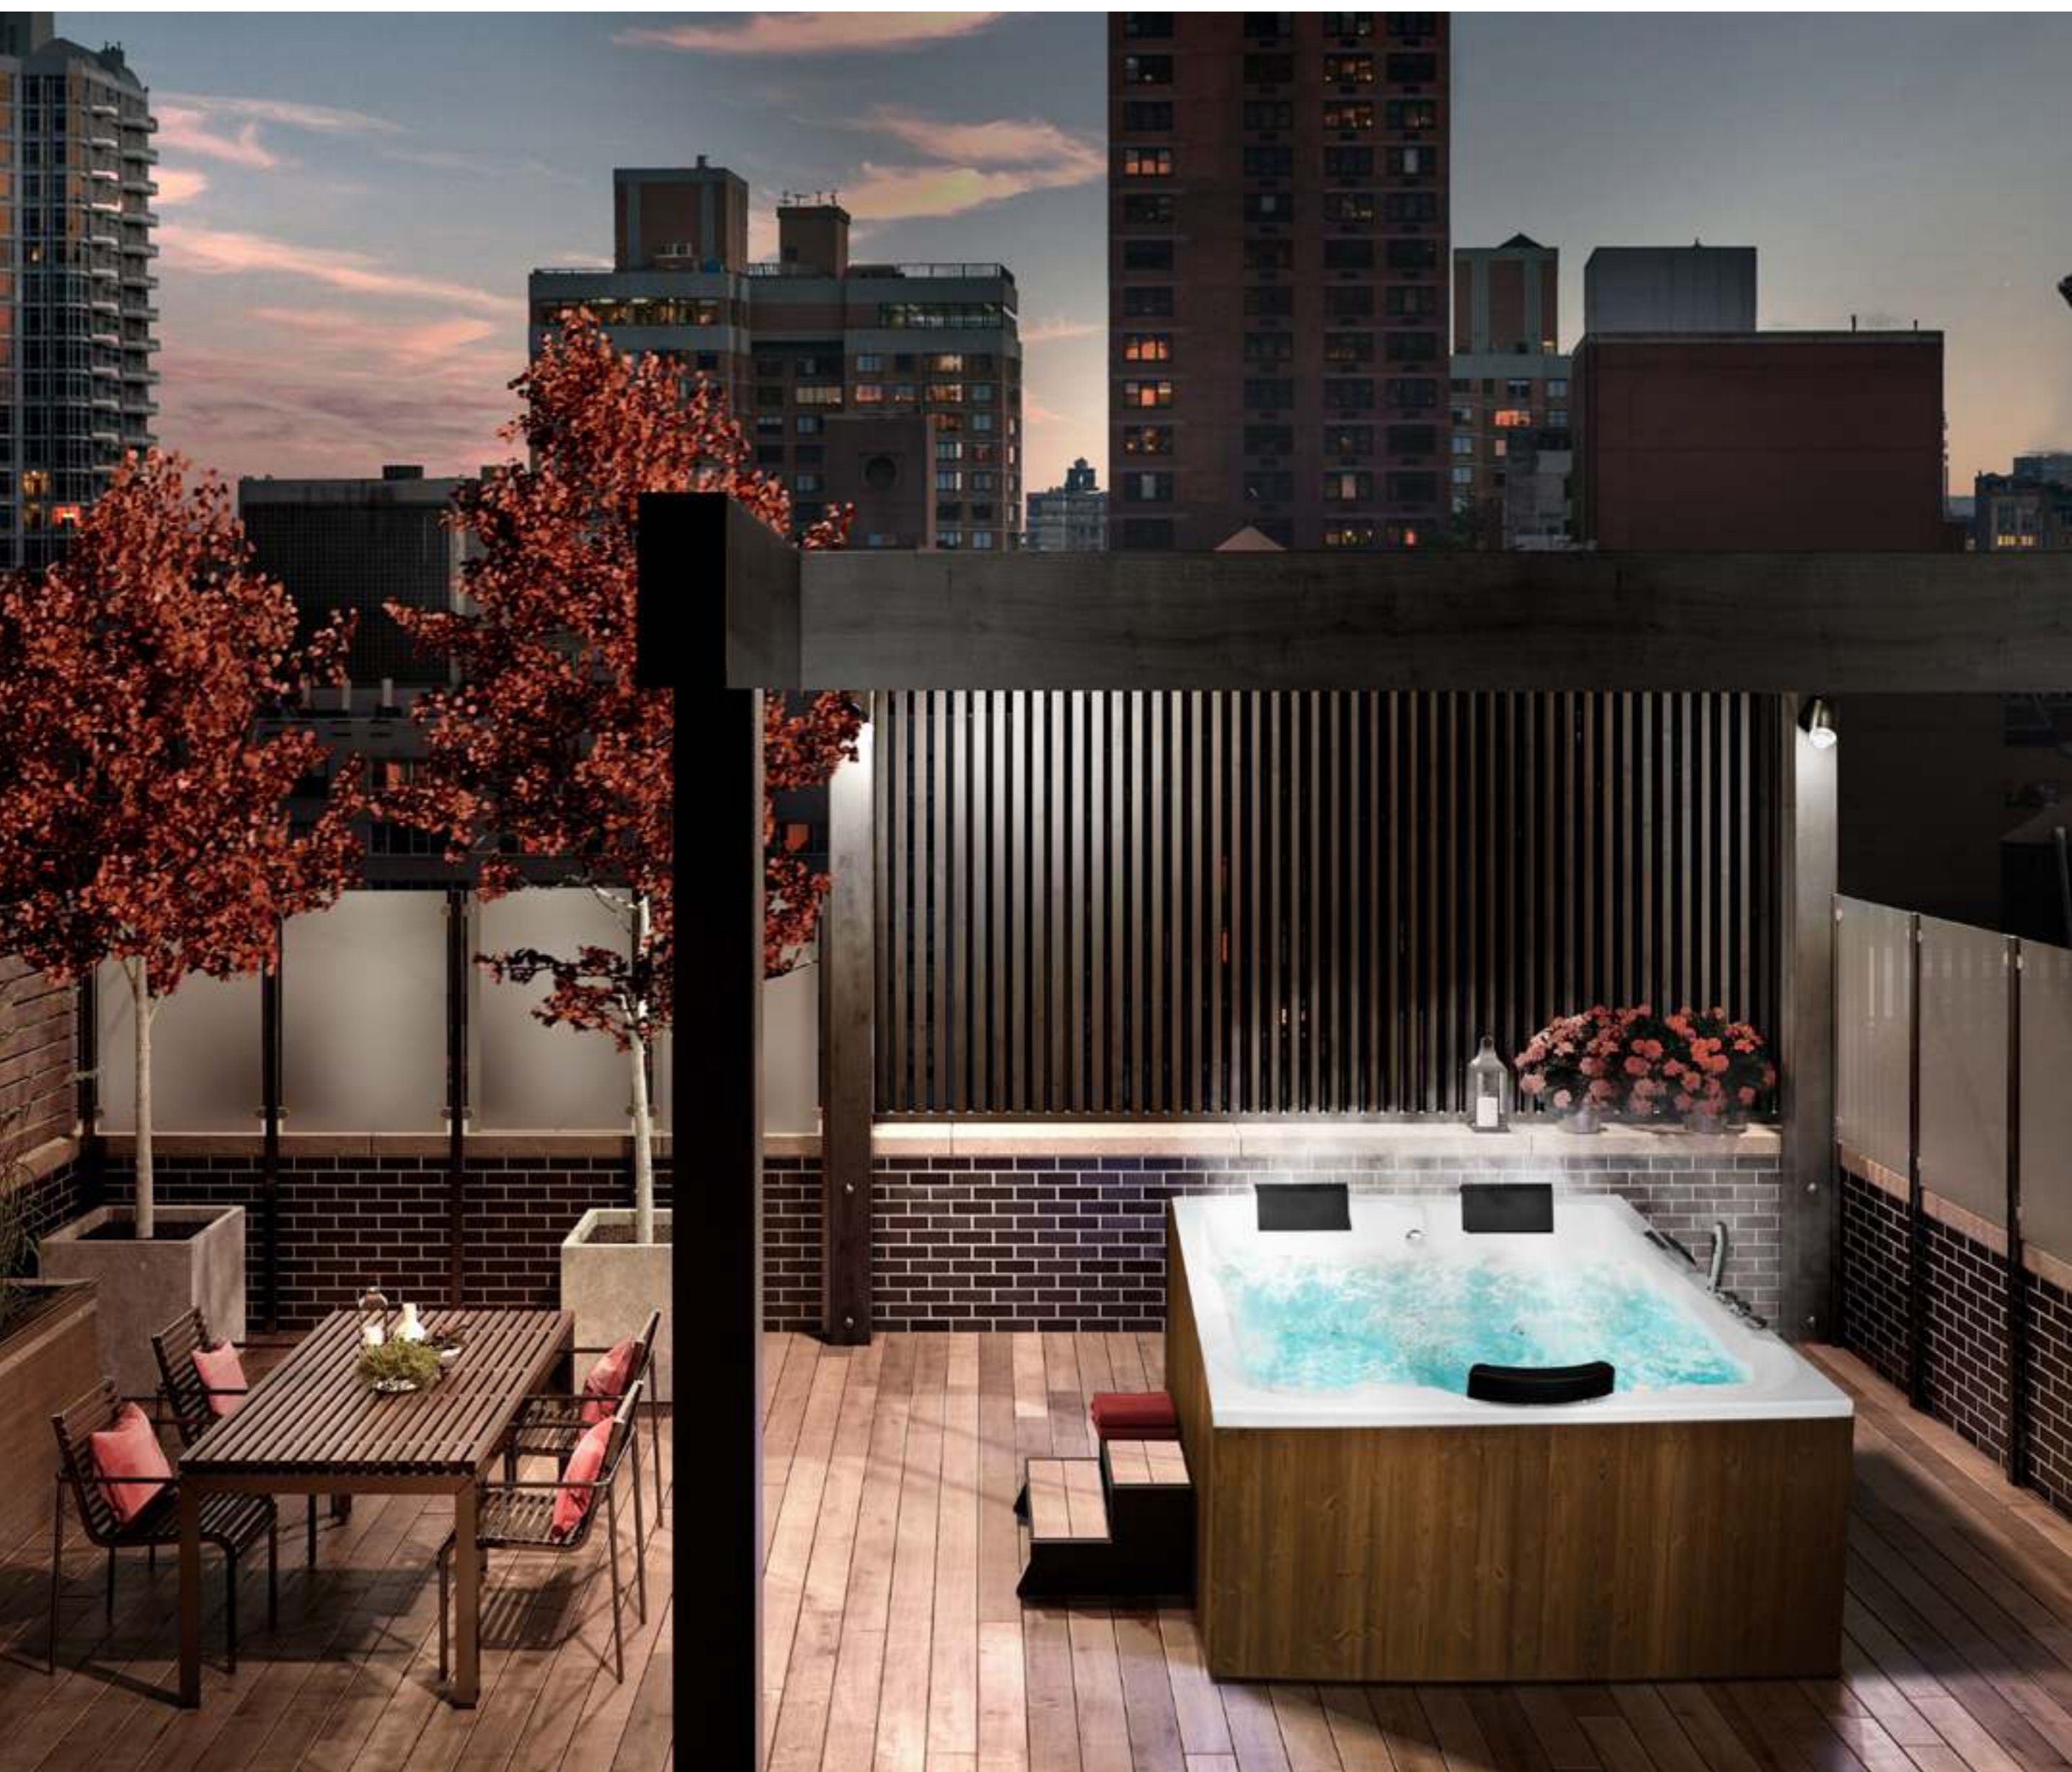

ریتون

وان جکوزی شیرآلات

THE JACUZZI
BROCHURE
2023-2024

MARBLE ماربل

Code:LRJ41

170 cm x 185 cm x 85 H cm

Scaling:

Width 170 cm

length 185 cm

Height 85-90 cm

5 Person

دارای گواهینامه ثبت طرح صنعتی
توسط شرکت ریتون

	طول	عرض	ارتفاع	حداكثر عرض
سایز ۱	170 cm	185 cm	85 cm	-

جکوزی تیپ ۳	جکوزی تیپ ۲	جکوزی تیپ ۱	وان	
✓	✓	✓	✓	شاسی استیل
✓	✓	✓	✓	ورق سه لایه آکرلیک
✓	✓	✓	✓	زیرسری
✓	✓	✓	✓	پانل جلو (بزرگ)
✓	✓	✓	انتخابی	پانل جانبی (کوچک)
✓	✓	✓	✓	زیر آب
✓	✓	✓	✓	دستگیره
✓	✓	انتخابی	✗	حفاظ جان
✓	✓	✓	✗	ماساژور پا-کنار-کمر
✓	✓	✓	✗	کلید پنوماتیک و کلید هوا
✓	✓	✗	✗	چراغ هالوژن
✓	✗	✗	✗	موتور بلونر (هواساز)
انتخابی	انتخابی	انتخابی	انتخابی	شیرآلات
✗	انتخابی	انتخابی	✗	جت کف ۴ عددی جهت مدل یک نفره
انتخابی	انتخابی	انتخابی	✗	کیت دیجیتال
انتخابی	انتخابی	انتخابی	✗	گرمکن
انتخابی	انتخابی	انتخابی	انتخابی	پانل ترمو وود
انتخابی	انتخابی	انتخابی	انتخابی	آبکاری طلائی قطعات