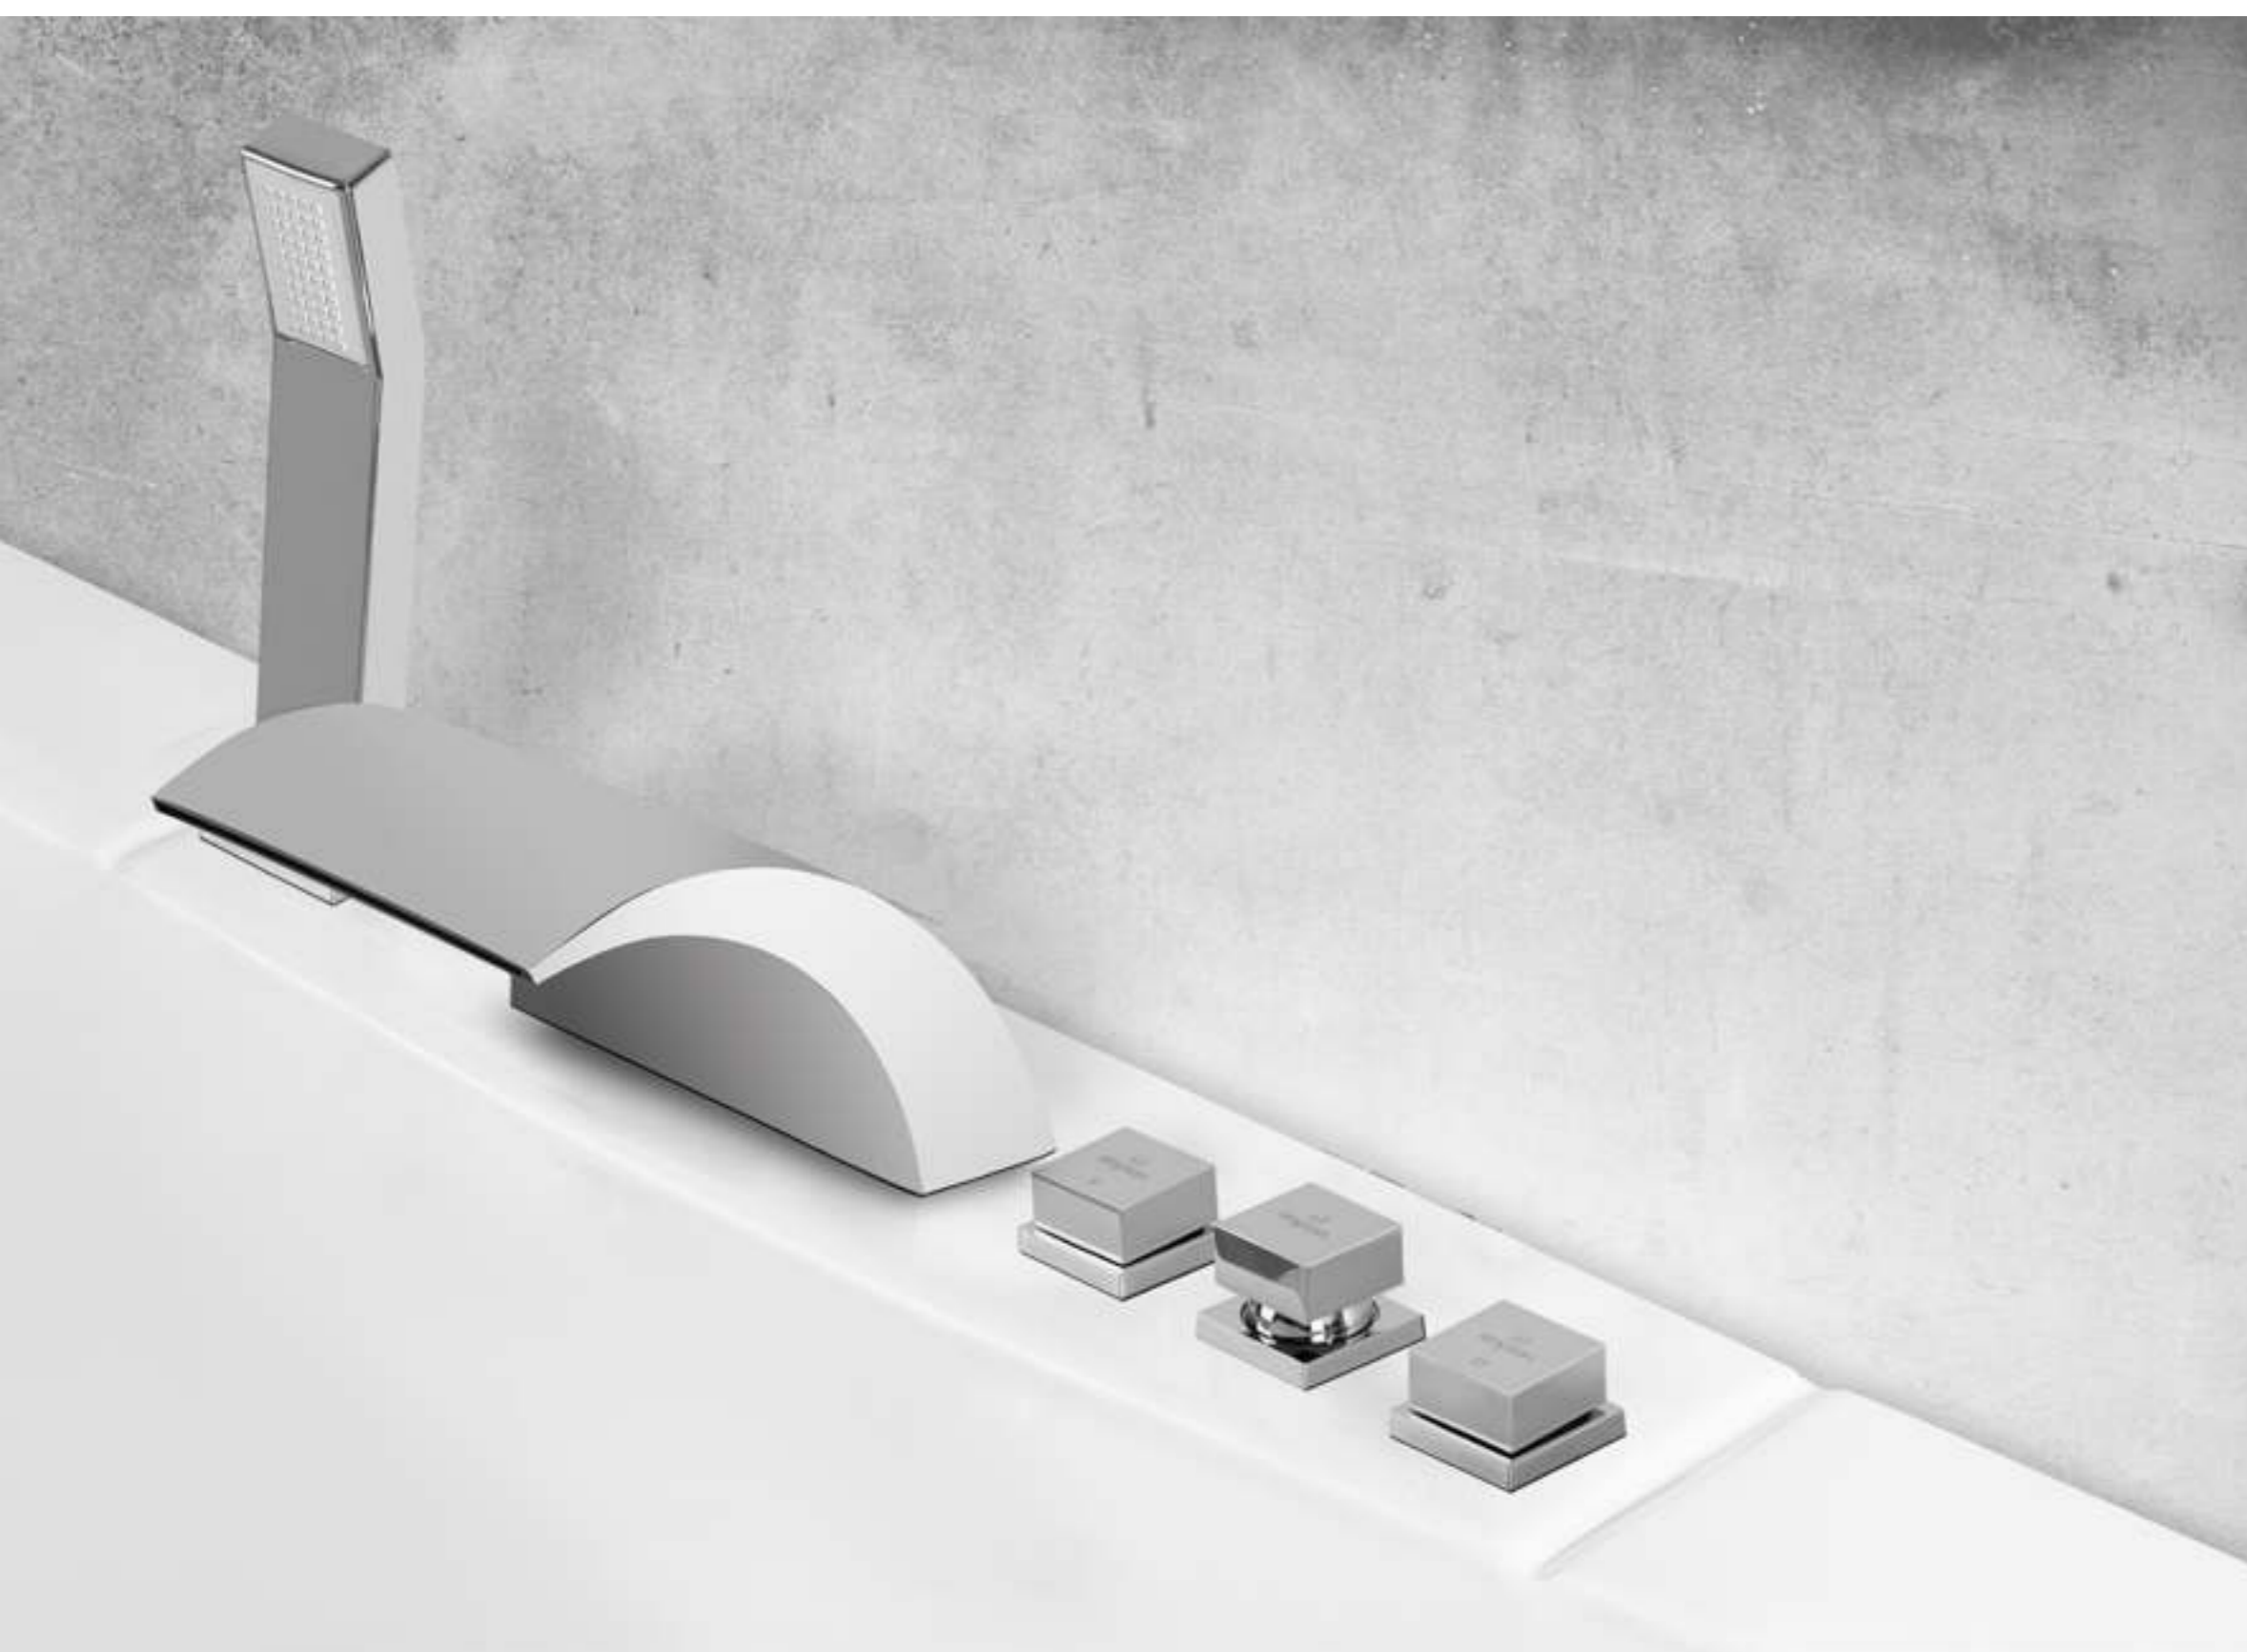

length 185 cm

Height 85-90 cm

5 Person

دارای گواهینامه ثبت طرح صنعتی
توسط شرکت ریتون

	طول	عرض	ارتفاع	حداكثر عرض
سایز ۱	170 cm	185 cm	85 cm	-

جکوزی تیپ ۳	جکوزی تیپ ۲	جکوزی تیپ ۱	وان	
✓	✓	✓	✓	شاسی استیل
✓	✓	✓	✓	ورق سه لایه آکرلیک
✓	✓	✓	✓	زیرسری
✓	✓	✓	✓	پانل جلو (بزرگ)
✓	✓	✓	انتخابی	پانل جانبی (کوچک)
✓	✓	✓	✓	زیر آب
✓	✓	✓	✓	دستگیره
✓	✓	انتخابی	✗	حفاظ جان
✓	✓	✓	✗	ماساژور پا-کنار-کمر
✓	✓	✓	✗	کلید پنوماتیک و کلید هوا
✓	✓	✗	✗	چراغ هالوژن
✓	✗	✗	✗	موتور بلونر (هواساز)
انتخابی	انتخابی	انتخابی	انتخابی	شیرآلات
✗	انتخابی	انتخابی	✗	جت کف ۴ عددی جهت مدل یک نفره
انتخابی	انتخابی	انتخابی	✗	کیت دیجیتال
انتخابی	انتخابی	انتخابی	✗	گرمکن
انتخابی	انتخابی	انتخابی	انتخابی	پانل ترمو وود
انتخابی	انتخابی	انتخابی	انتخابی	آبکاری طلائی قطعات

Reinforced foot wall
پدنه تقویت شده

Moulded headrests
تکمه گاه های سر

Steps
پلکان

Duraflex plumbing
لوله کشی
دورا افلکس

مشخصات جکوزی تیپ ۱

- ماساژور (پا.کناری.کمر)
 - شاسی استیل
 - زیرسری
 - پانل جلو
 - زیر آب
 - کلید پنوماتیک و کلید تنظیم هوا
- تجهیزات جانبی بنا به درخواست مشتری:
- شیرآلات
 - دستگیره
 - گرمکن
 - کیت دیجیتال
 - ماساژور اضافه جهت پا.کناری.کمر