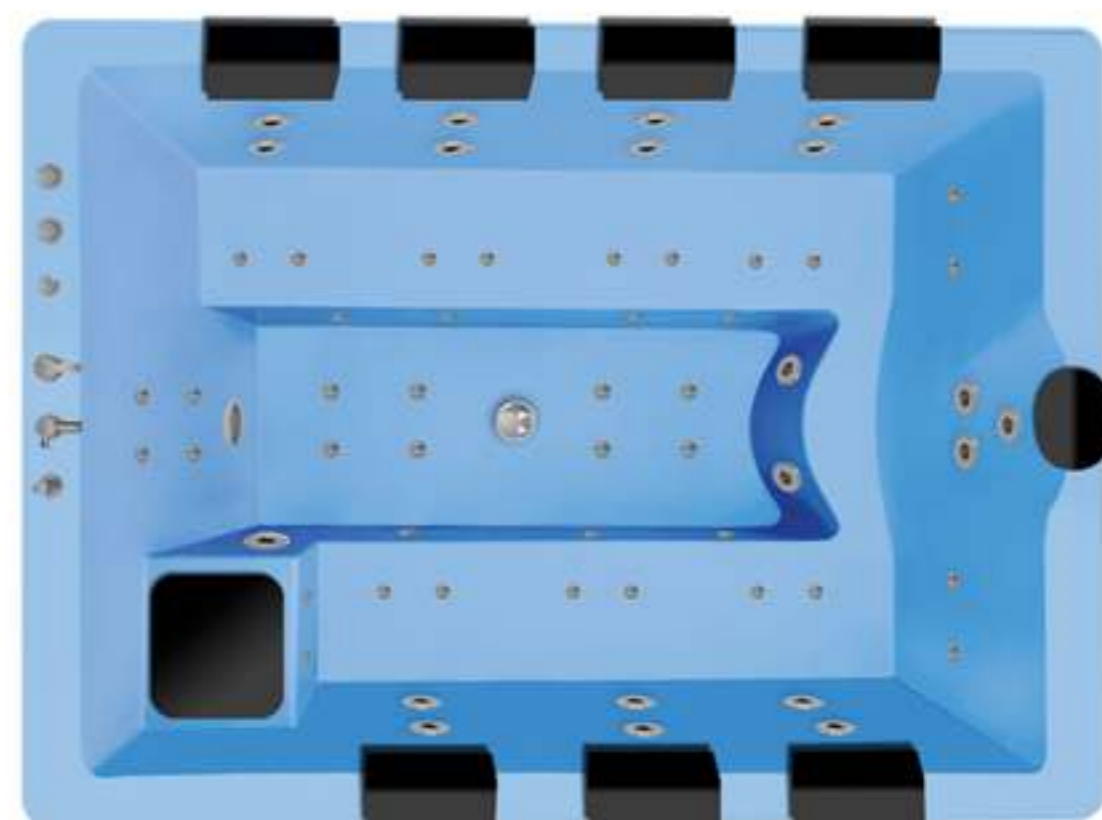

length 210 cm

Height 115-120 cm

8 Person

REINFOECED FOOT WALL
کف و بدنه تقویت شده

USE BY 8 PEOPLE
هشت نفره

REFINERY
قابلیت نصب تصفیه خانه

WATERPROOF
بدنه ترمو فنلاند

OUTDOOR
قابلیت نصب در فضای باز

REINFOECED FOOT WALL
کف و بدنه تقویت شده

USE BY 8 PEOPLE
هشت نفره

REFINERY
قابلیت نصب تصفیه خانه

WATERPROOF
بدنه ترمو فنلاند

OUTDOOR
قابلیت نصب در فضای باز

	طول	عرض	ارتفاع	حداکثر عرض
سایز ۱	270 cm	210 cm	115 cm	-

Reinforced foot wall
پدنه تقویت شده

Moulded headrests
تکمه گاه های سر

Steps
پلکان

Duraflex plumbing
لوله کشی
دورا افلکس

مشخصات جکوزی تیپ ۱

- ماساژور (پا.کناری.کمر)
- شاسی استیل
- زیرسری
- پانل جلو
- زیر آب
- کلید پنوماتیک و کلید تنظیم هوا
- تجهیزات جانبی بنا به درخواست مشتری:
- شیرآلات
- دستگیره
- گرمکن
- کیت دیجیتال
- ماساژور اضافه جهت پا.کناری.کمر