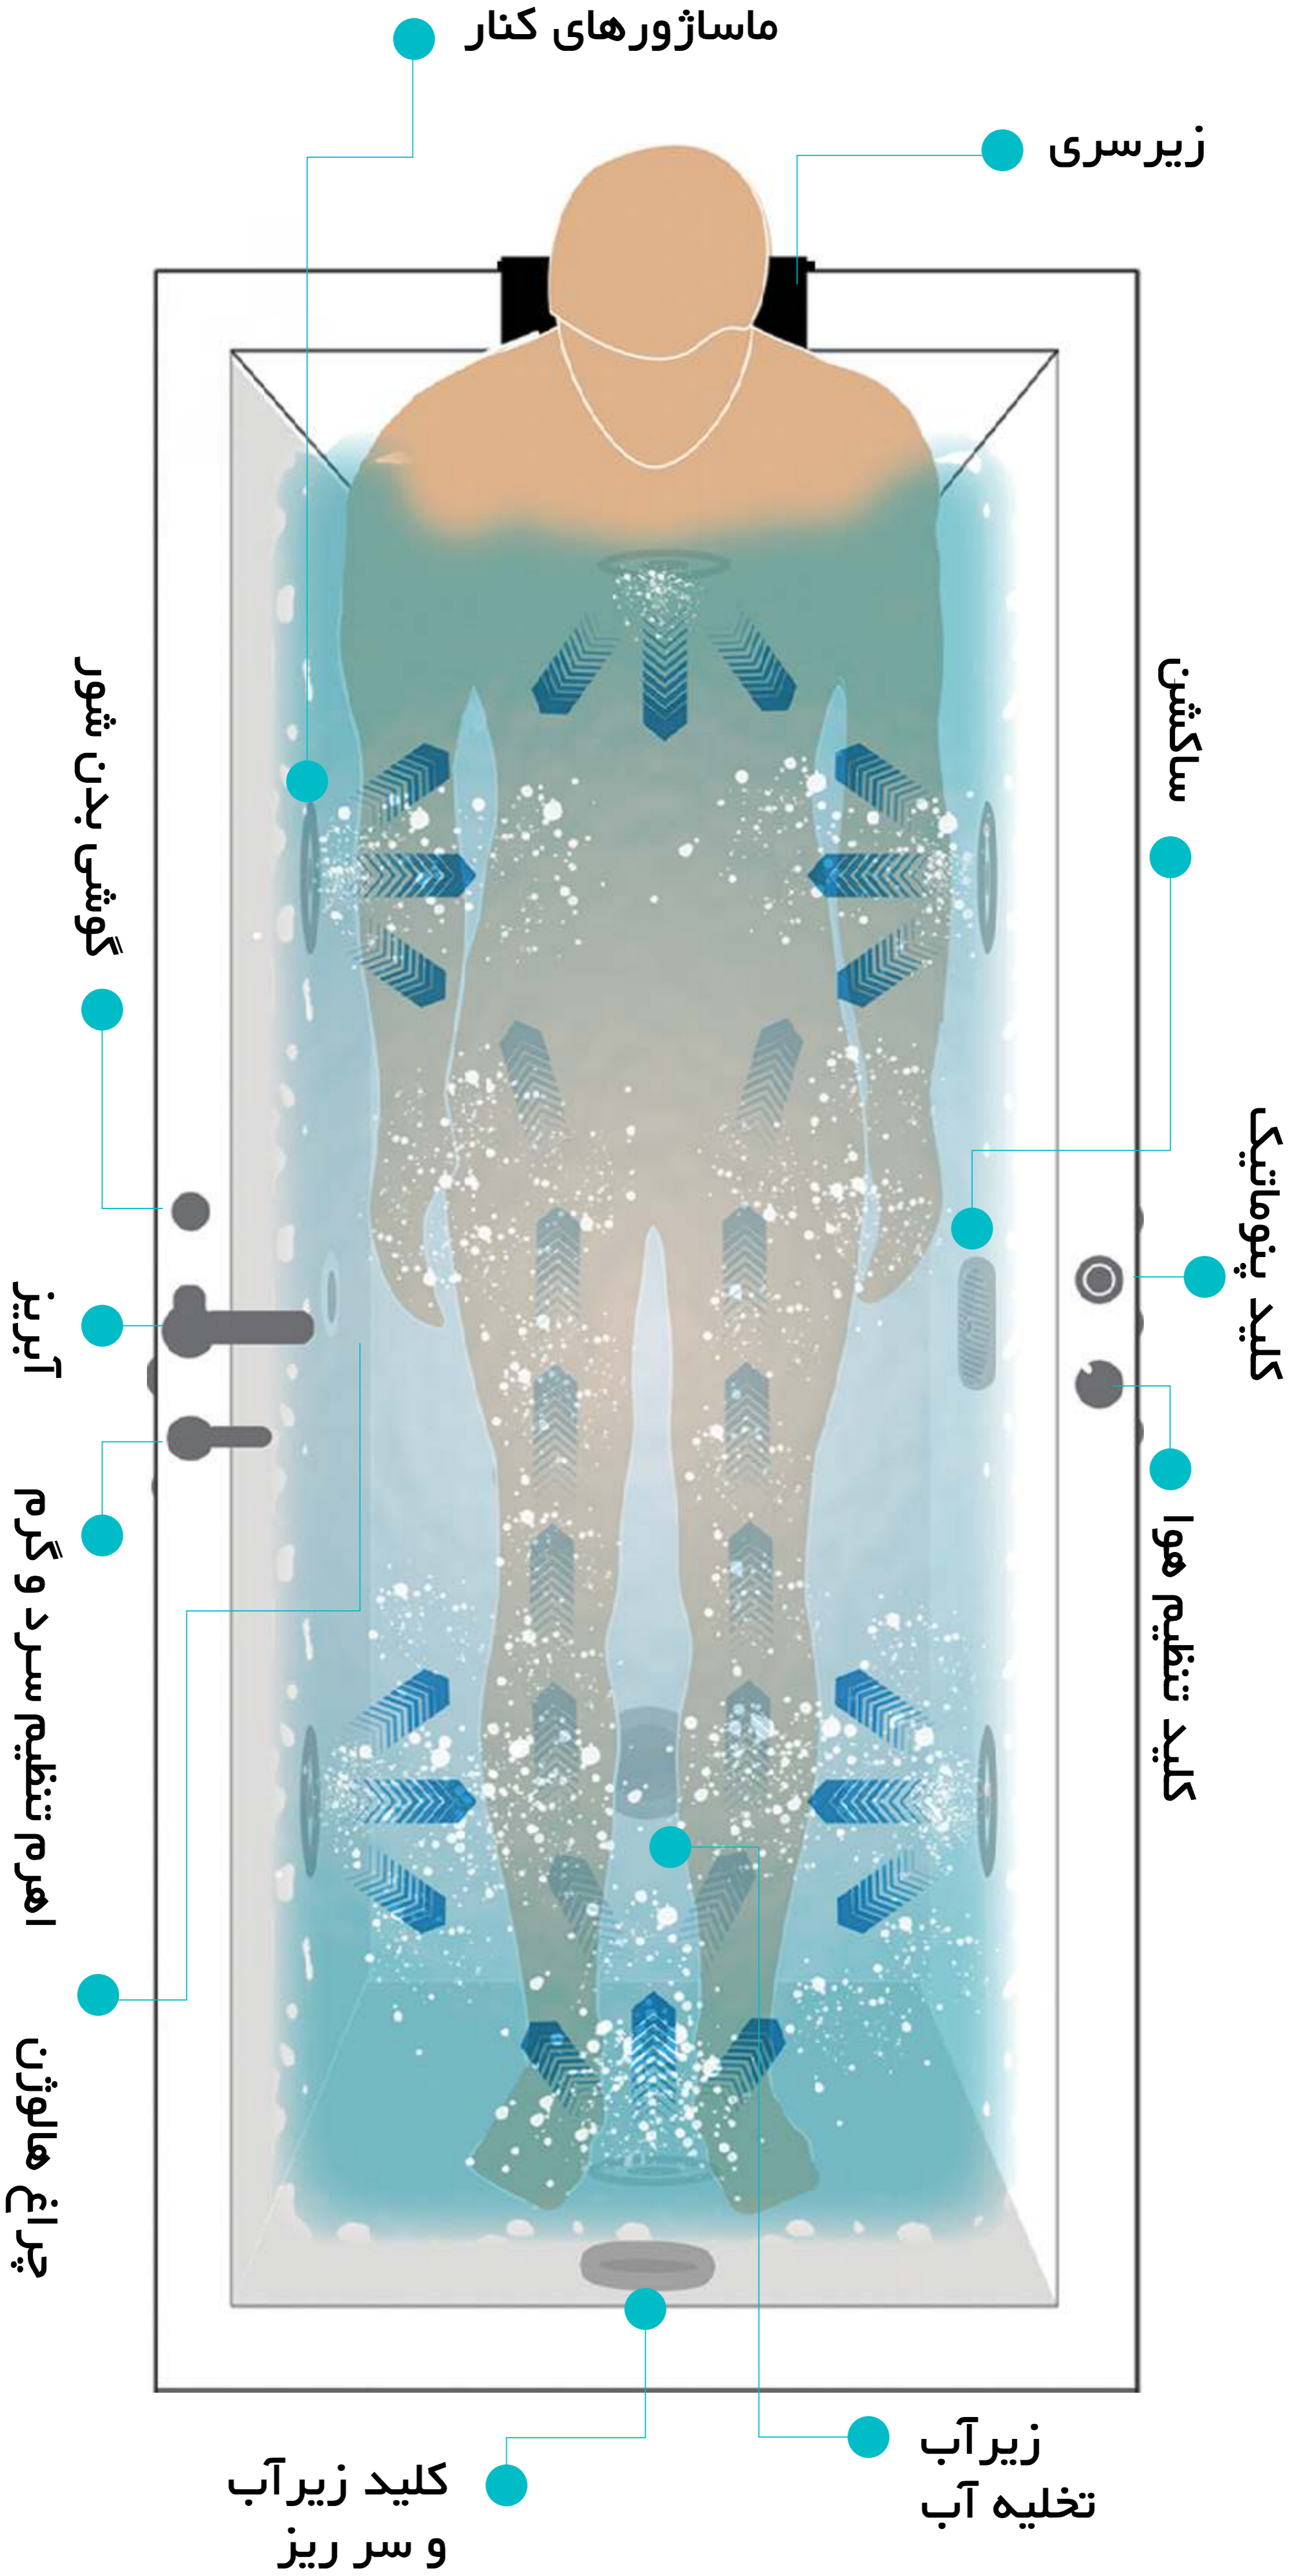

length 210 cm

Height 115-120 cm

8 Person

REINFOECED FOOT WALL
کف و بدنه تقویت شده

USE BY 8 PEOPLE
هشت نفره

REFINERY
قابلیت نصب تصفیه خانه

WATERPROOF
بدنه ترمو فنلاند

OUTDOOR
قابلیت نصب در فضای باز

REINFOECED FOOT WALL
کف و بدنه تقویت شده

USE BY 8 PEOPLE
هشت نفره

REFINERY
قابلیت نصب تصفیه خانه

WATERPROOF
بدنه ترمو فنلاند

OUTDOOR
قابلیت نصب در فضای باز

	طول	عرض	ارتفاع	حداکثر عرض
سایز ۱	270 cm	210 cm	115 cm	-

مشخصات وان

- شاسی استیل
- زیرسری
- پانل جلو
- زیر آب پدالی
- تجهیزات جانبی بنا به درخواست مشتری:
- شیرآلات
- پانل کوچک
- دستگیره

مشخصات جکوزی تیپ ۲

- ماساژور (پا.کناری.کمر)
- شاسی استیل
- زیرسری
- پانل جلو
- زیر آب
- کلید پنوماتیک و کلید تنظیم هوا
- حفاظ جان
- چراغ هالوژن
- تجهیزات جانبی بنا به درخواست مشتری:
- شیرآلات
- دستگیره
- گرمکن
- کیت دیجیتال
- ماساژور اضافه جهت پا.کناری.کمر

مشخصات جکوزی تیپ ۳

- ماساژور (پا.کناری.کمر)
- شاسی استیل
- زیرسری
- پانل جلو
- زیر آب
- کلید پنوماتیک و کلید تنظیم هوا
- حفاظ جان
- چراغ هالوژن
- موتور بلوئر و جت کف
- تجهیزات جانبی بنا به درخواست مشتری:
- شیرآلات
- دستگیره
- گرمکن
- کیت دیجیتال
- ماساژور اضافه جهت پا.کناری.کمر