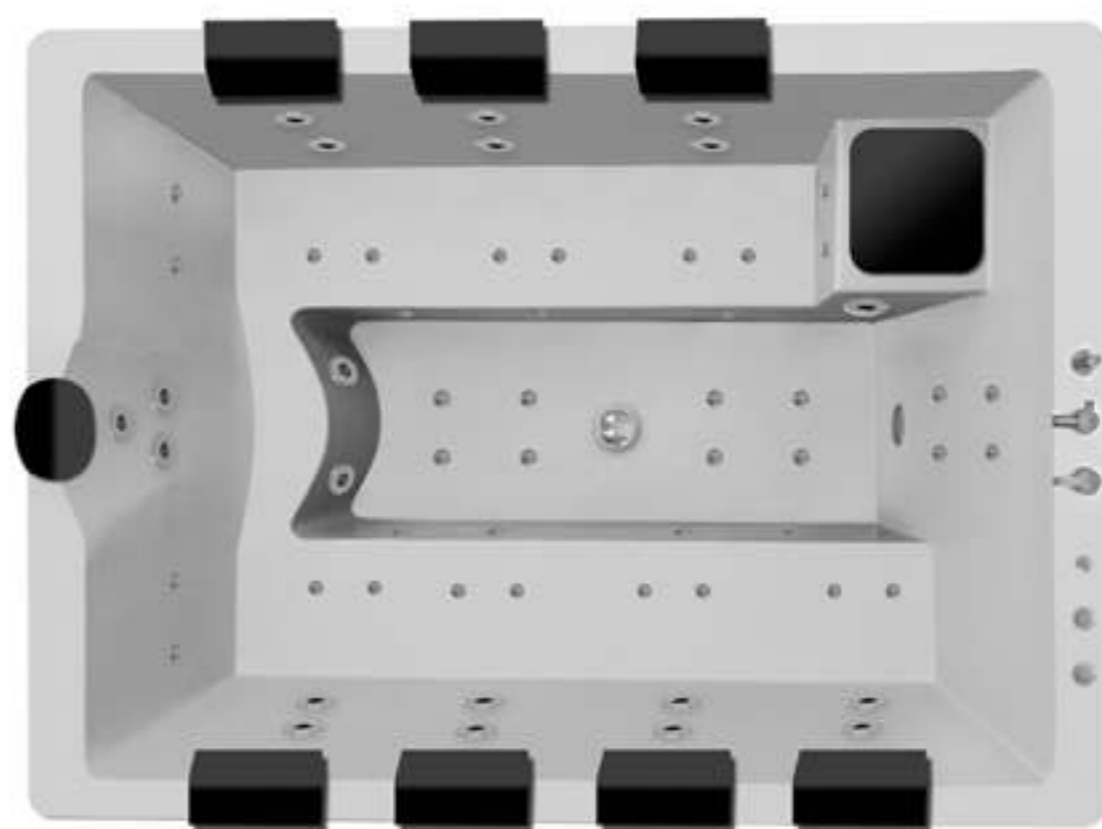

length 210 cm

Height 115-120 cm

8 Person

REINFOECED FOOT WALL
کف و بدنه تقویت شده

USE BY 8 PEOPLE
هشت نفره

REFINERY
قابلیت نصب تصفیه خانه

WATERPROOF
بدنه ترمو فنلاند

OUTDOOR
قابلیت نصب در فضای باز

OCEAN OUTDOOR اوشن

Code:LRJ40

270 cm x 210 cm x 115 H cm

Scaling:

Width 270 cm

length 210 cm

Height 115-120 cm

8 Person

REINFOECED FOOT WALL
کف و بدنه تقویت شده

USE BY 8 PEOPLE
هشت نفره

REFINERY
قابلیت نصب تصفیه خانه

WATERPROOF
بدنه ترمو فنلاند

OUTDOOR
قابلیت نصب در فضای باز

	طول	عرض	ارتفاع	حداکثر عرض
سایز ۱	270 cm	210 cm	115 cm	-