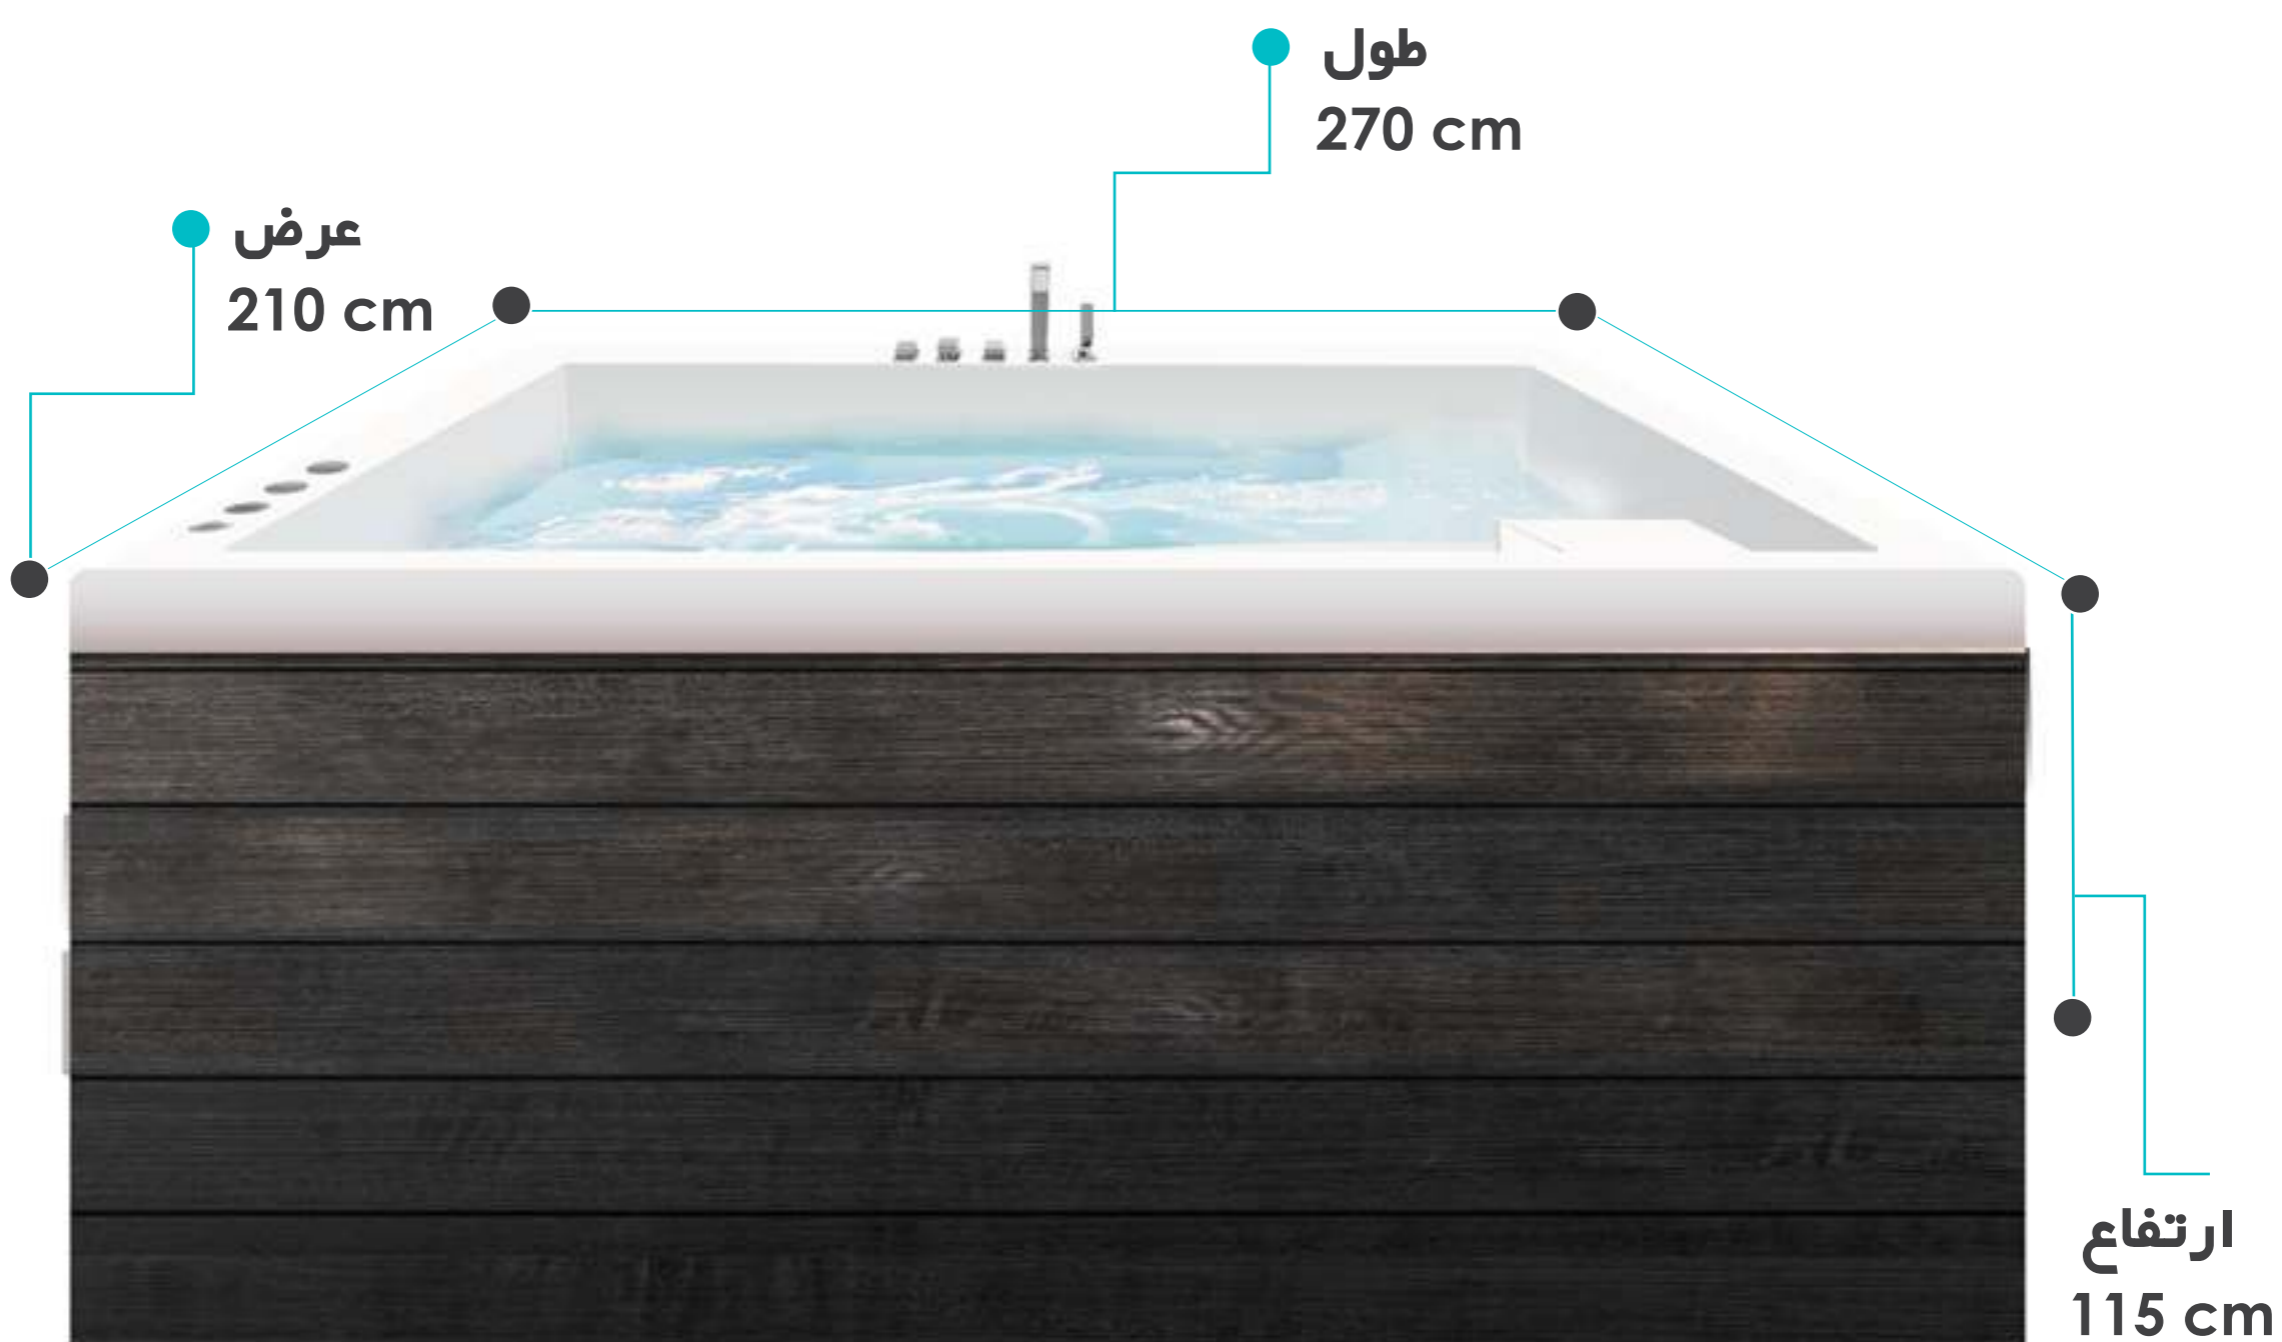

OCEAN OUTDOOR اوشن

Code:LRJ40

270 cm x 210 cm x 115 H cm

Scaling:

Width 270 cm

length 210 cm

Height 115-120 cm

8 Person

REINFOECED FOOT WALL
کف و بدنه تقویت شده

USE BY 8 PEOPLE
هشت نفره

REFINERY
قابلیت نصب تصفیه خانه

WATERPROOF
بدنه ترمو فنلاند

OUTDOOR
قابلیت نصب در فضای باز

	طول	عرض	ارتفاع	حداکثر عرض
سایز ۱	270 cm	210 cm	115 cm	-