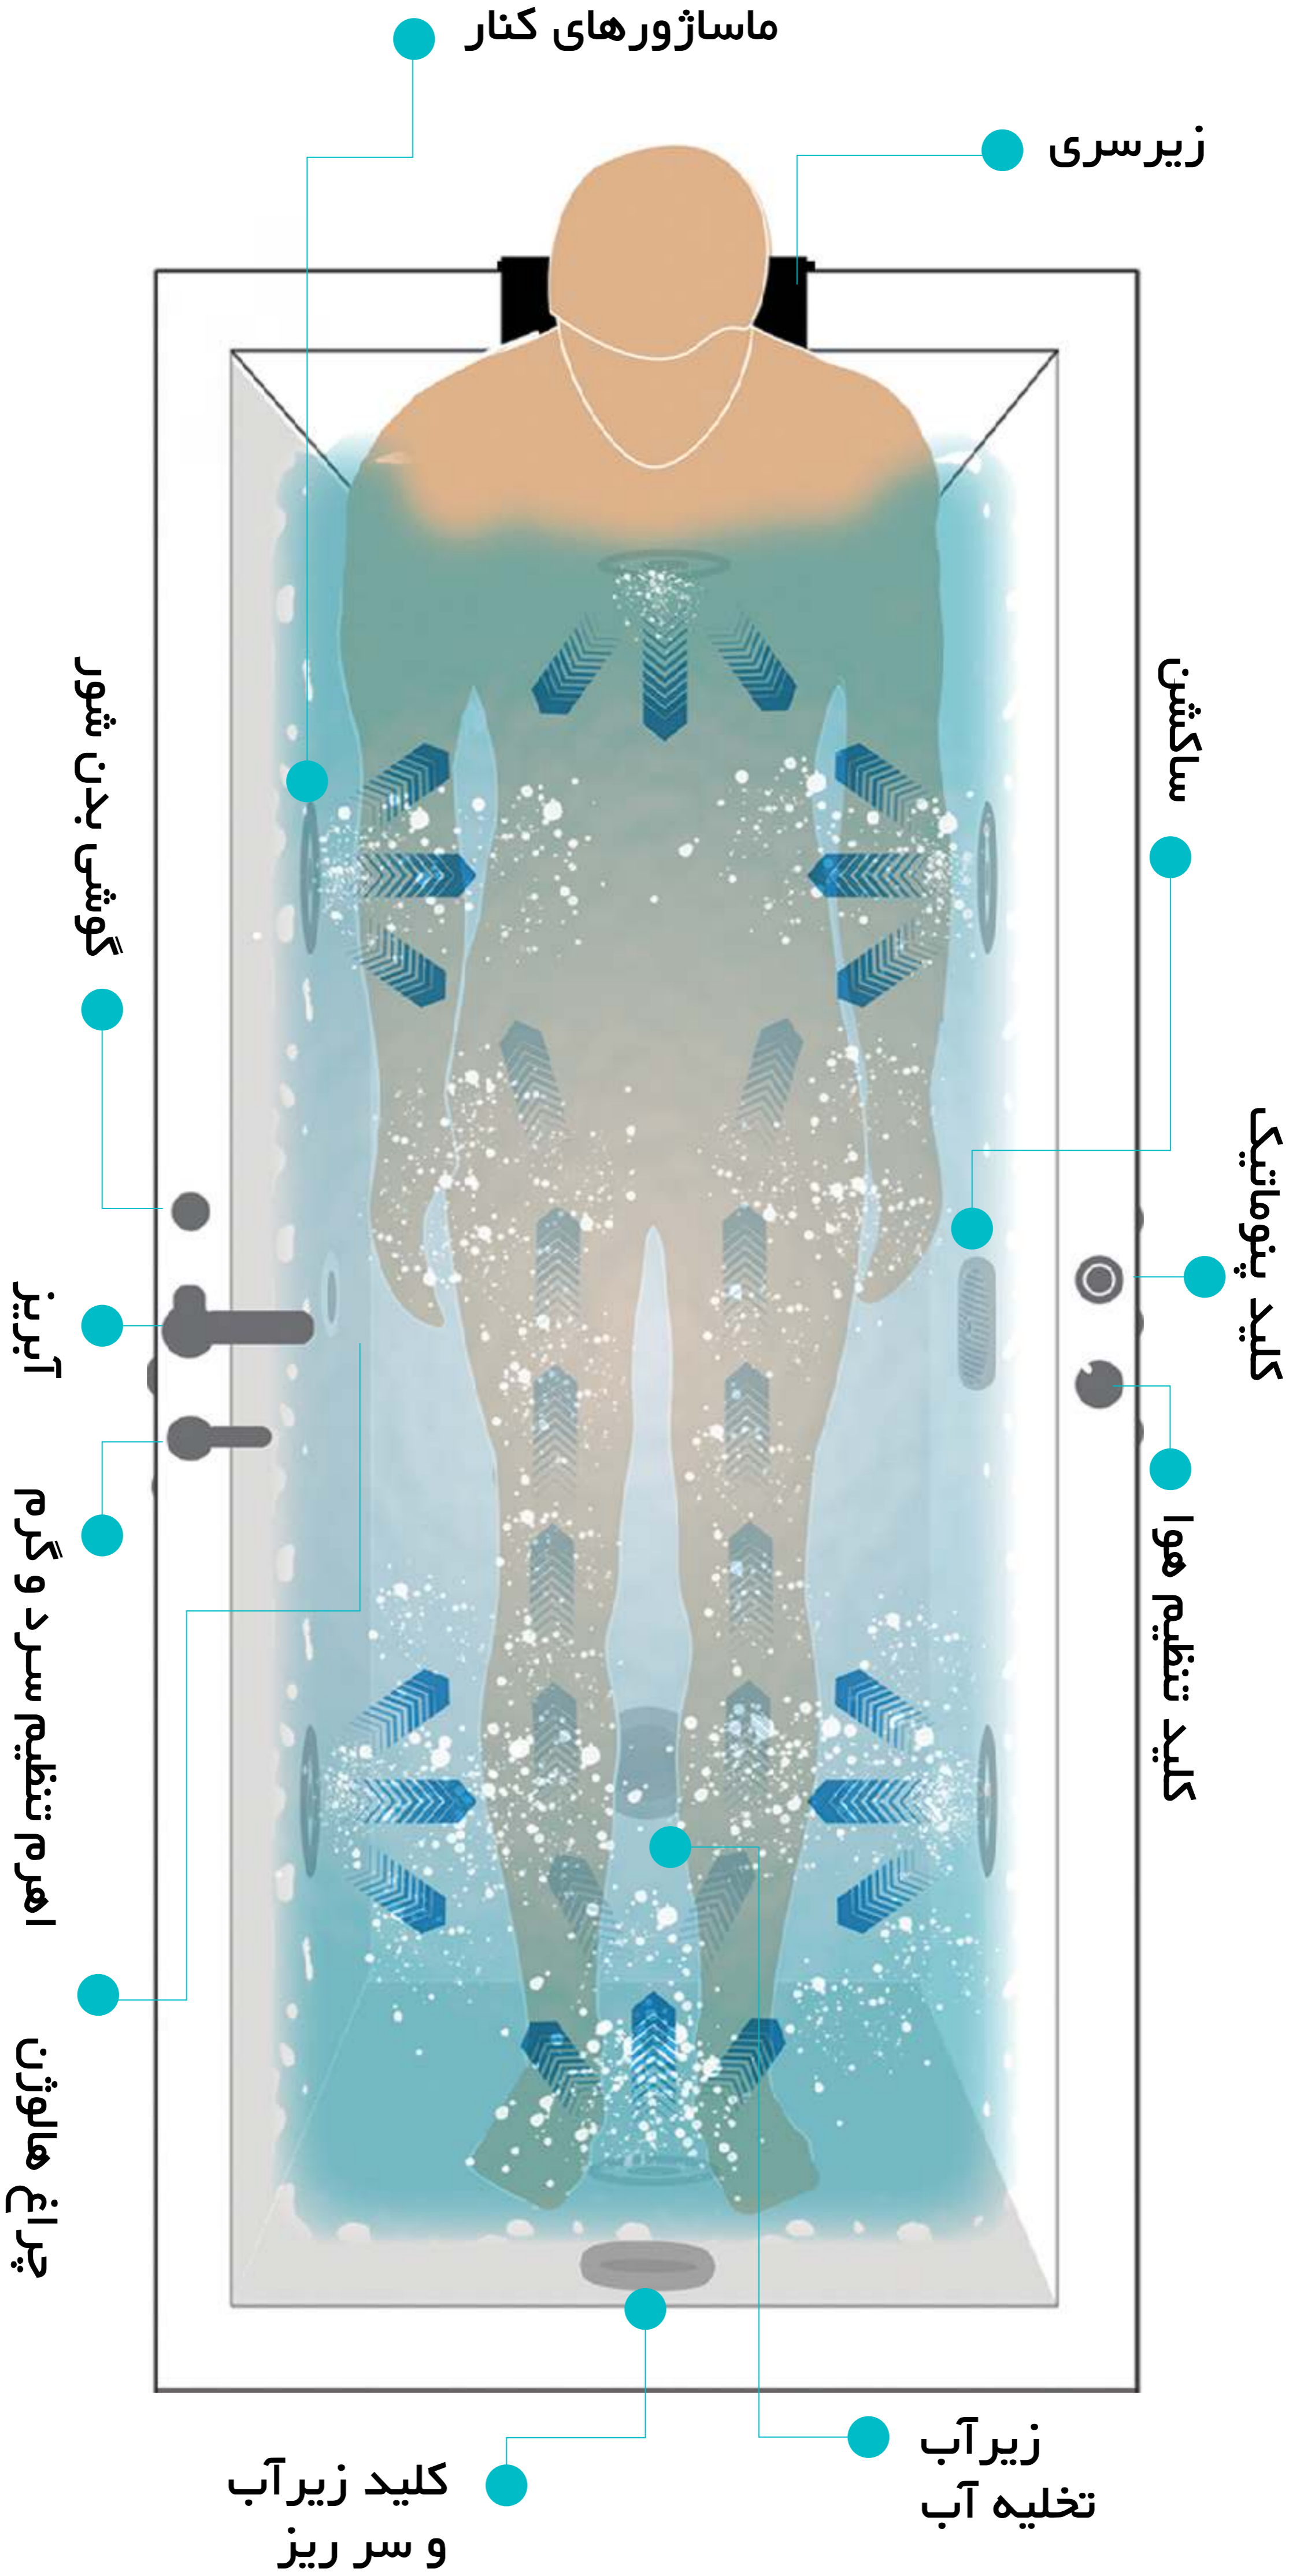

Scaling:

Width 150 cm

length 150 cm

Height 65 cm

1 Person

2 Person

طول

عرض

ارتفاع

حداکثر عرض

سایز ۱

150 cm

150 cm

65 cm

-

لینک محصول

مشخصات وان

- شاسی استیل
- زیرسری
- پانل جلو
- زیر آب پدالی
- تجهیزات جانبی بنا به درخواست مشتری:
- شیرآلات
- پانل کوچک
- دستگیره

مشخصات جکوزی تیپ ۲

- ماساژور (پا.کناری.کمر)
- شاسی استیل
- زیرسری
- پانل جلو
- زیر آب
- کلید پنوماتیک و کلید تنظیم هوا
- حفاظ جان
- چراغ هالوژن
- تجهیزات جانبی بنا به درخواست مشتری:
- شیرآلات
- دستگیره
- گرمکن
- کیت دیجیتال
- ماساژور اضافه جهت پا.کناری.کمر

مشخصات جکوزی تیپ ۳

- ماساژور (پا.کناری.کمر)
- شاسی استیل
- زیرسری
- پانل جلو
- زیر آب
- کلید پنوماتیک و کلید تنظیم هوا
- حفاظ جان
- چراغ هالوژن
- موتور بلوئر و جت کف
- تجهیزات جانبی بنا به درخواست مشتری:
- شیرآلات
- دستگیره
- گرمکن
- کیت دیجیتال
- ماساژور اضافه جهت پا.کناری.کمر